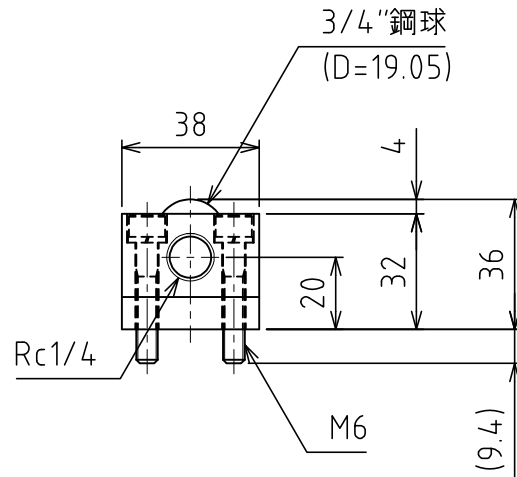

AFU-3836-2 4点固定

負荷能力 0.62kN(63.2kgf)/ユニット
 0.31kN(31.6kgf)/フリーペア1個
 ※使用空気圧 0.50MPa (5.1kgf/cm²)
 自重 : 1.2kg