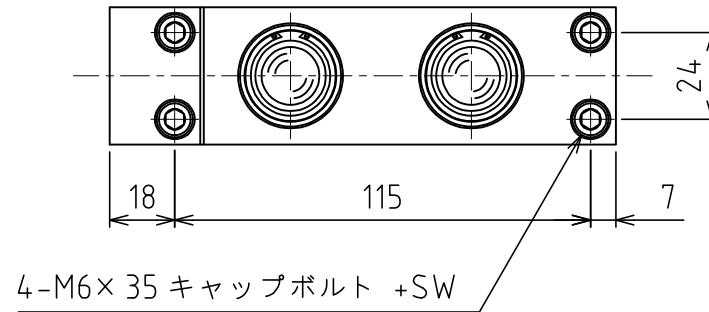

AFU-3836-2 4点固定

負荷能力 0.62kN(63.2kgf)/ユニット
 0.31kN(31.6kgf)/フリーペア1個
 ※使用空気圧 0.50MPa (5.1kgf/cm²)
 自重 : 1.2kg