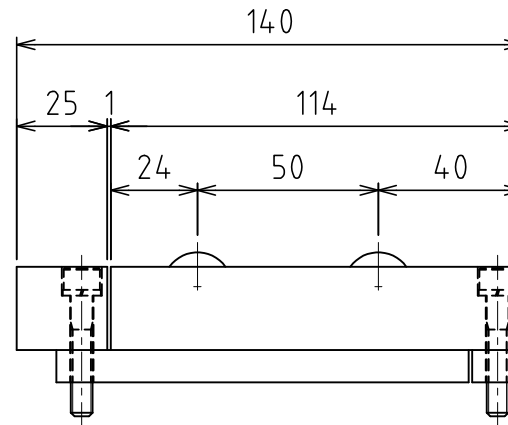

AFU-3836-2 4点固定

負荷能力 0.62kN(63.2kgf)/ユニット
 0.31kN(31.6kgf)/フリーペア1個
 ※使用空気圧 0.50MPa (5.1kgf/cm²)
 自重 : 1.2kg