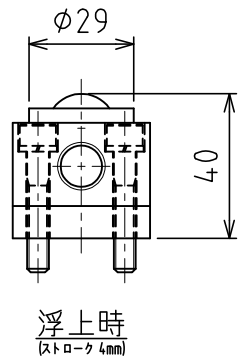

AFU-3836-2 4点固定

負荷能力 0.62kN(63.2kgf)/ユニット
 0.31kN(31.6kgf)/フリーペア1個
 ※使用空気圧 0.50MPa (5.1kgf/cm²)
 自重 : 1.2kg