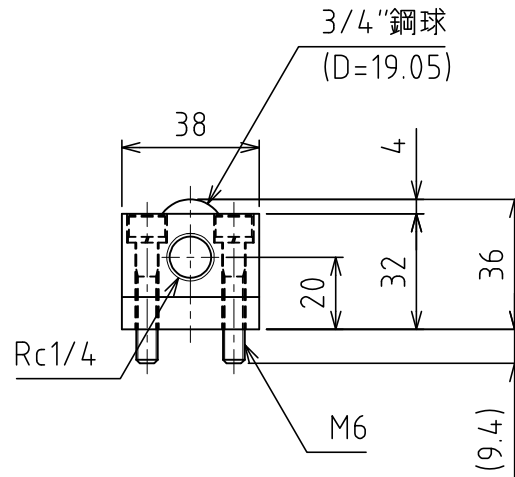

AFU-3836-3 4点固定

負荷能力 0.93kN(94.8kgf)/ユニット
 0.31kN(31.6kgf)/フリーペア1個
 ※使用空気圧 0.50MPa (5.1kgf/cm²)
 自重 : 1.7kg