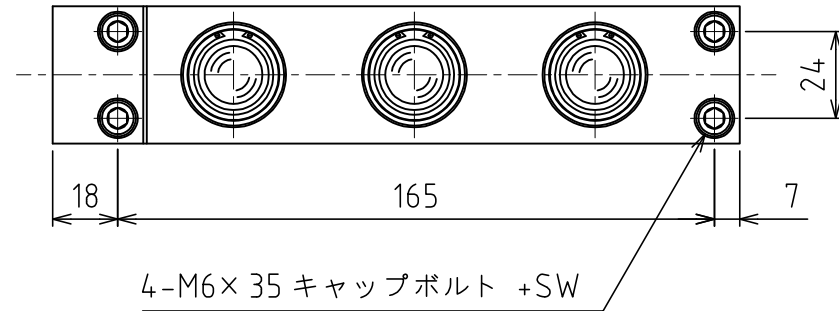

AFU-3836-3 4点固定

負荷能力 0.93kN(94.8kgf)/ユニット
 0.31kN(31.6kgf)/フリーペア1個
 ※使用空気圧 0.50MPa (5.1kgf/cm²)
 自重 : 1.7kg