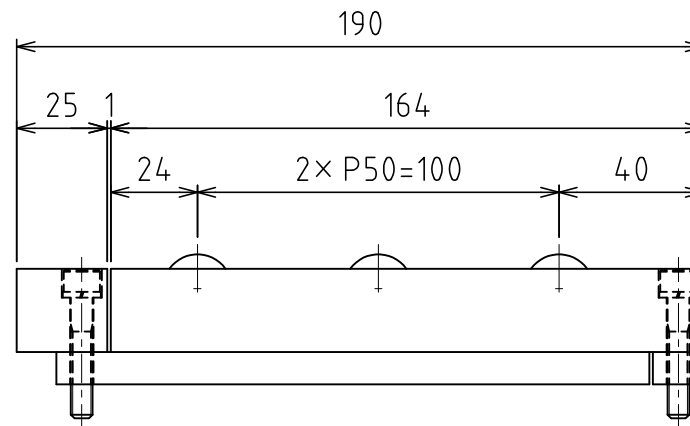

AFU-3836-3 4点固定

負荷能力 0.93kN(94.8kgf)/ユニット
 0.31kN(31.6kgf)/フリーペア1個
 ※使用空気圧 0.50MPa (5.1kgf/cm²)
 自重 : 1.7kg