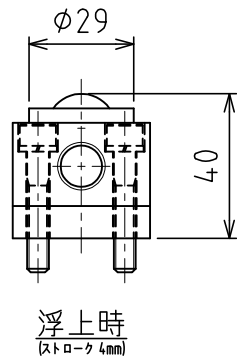

AFU-3836-3 4点固定

負荷能力 0.93kN(94.8kgf)/ユニット
 0.31kN(31.6kgf)/フリーペア1個
 ※使用空気圧 0.50MPa (5.1kgf/cm²)
 自重 : 1.7kg