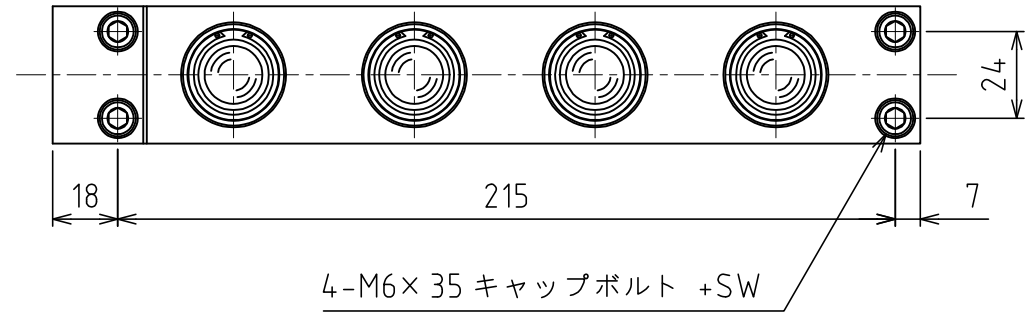

AFU-3836-4 4点固定

負荷能力 1.24kN(126.4kgf)/ユニット
 0.31kN(31.6kgf)/フリーベア1個
 ※使用空気圧 0.50MPa (5.1kgf/cm²)
 自重 : 2.1kg