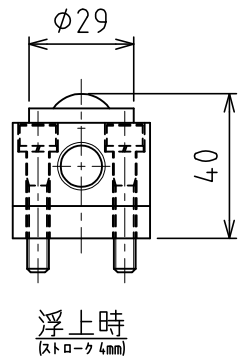

AFU-3836-4 4点固定

負荷能力 1.24kN(126.4kgf)/ユニット
 0.31kN(31.6kgf)/フリーベア1個
 ※使用空気圧 0.50MPa (5.1kgf/cm²)
 自重 : 2.1kg