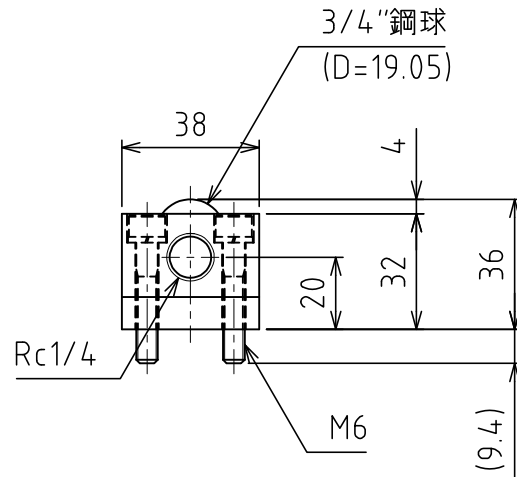

AFU-3836-4 4点固定

負荷能力 1.24kN(126.4kgf)/ユニット
 0.31kN(31.6kgf)/フリーベア1個
 ※使用空気圧 0.50MPa (5.1kgf/cm²)
 自重 : 2.1kg