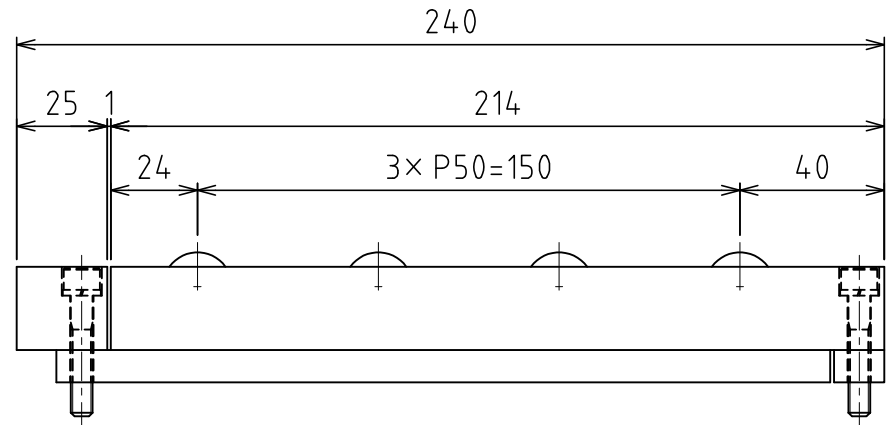

AFU-3836-4 4点固定

負荷能力 1.24kN(126.4kgf)/ユニット
 0.31kN(31.6kgf)/フリーベア1個
 ※使用空気圧 0.50MPa (5.1kgf/cm²)
 自重 : 2.1kg