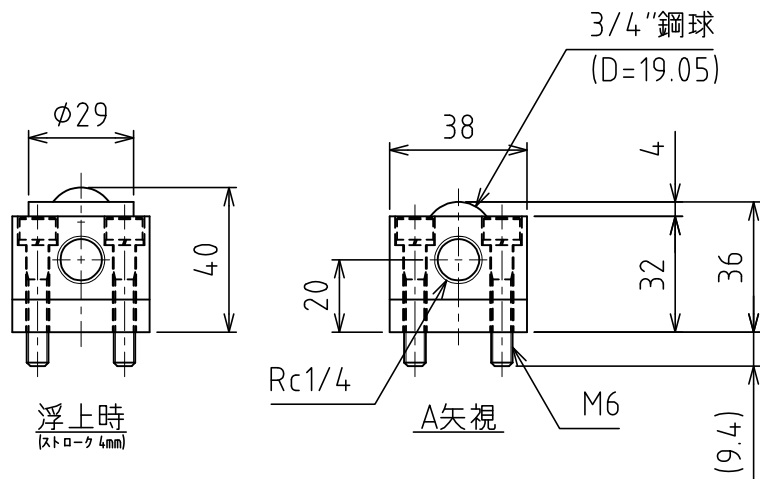

AFU-3836-8 4点固定

4-M6×35 キャップボルト +SW

A視

負荷能力 2.48kN(252.9kgf)/ユニット
 0.31kN(31.6kgf)/フリーベア1個
 *使用空気圧 0.5MPa (5.1kgf/cm²)

自重 : 3.8kg