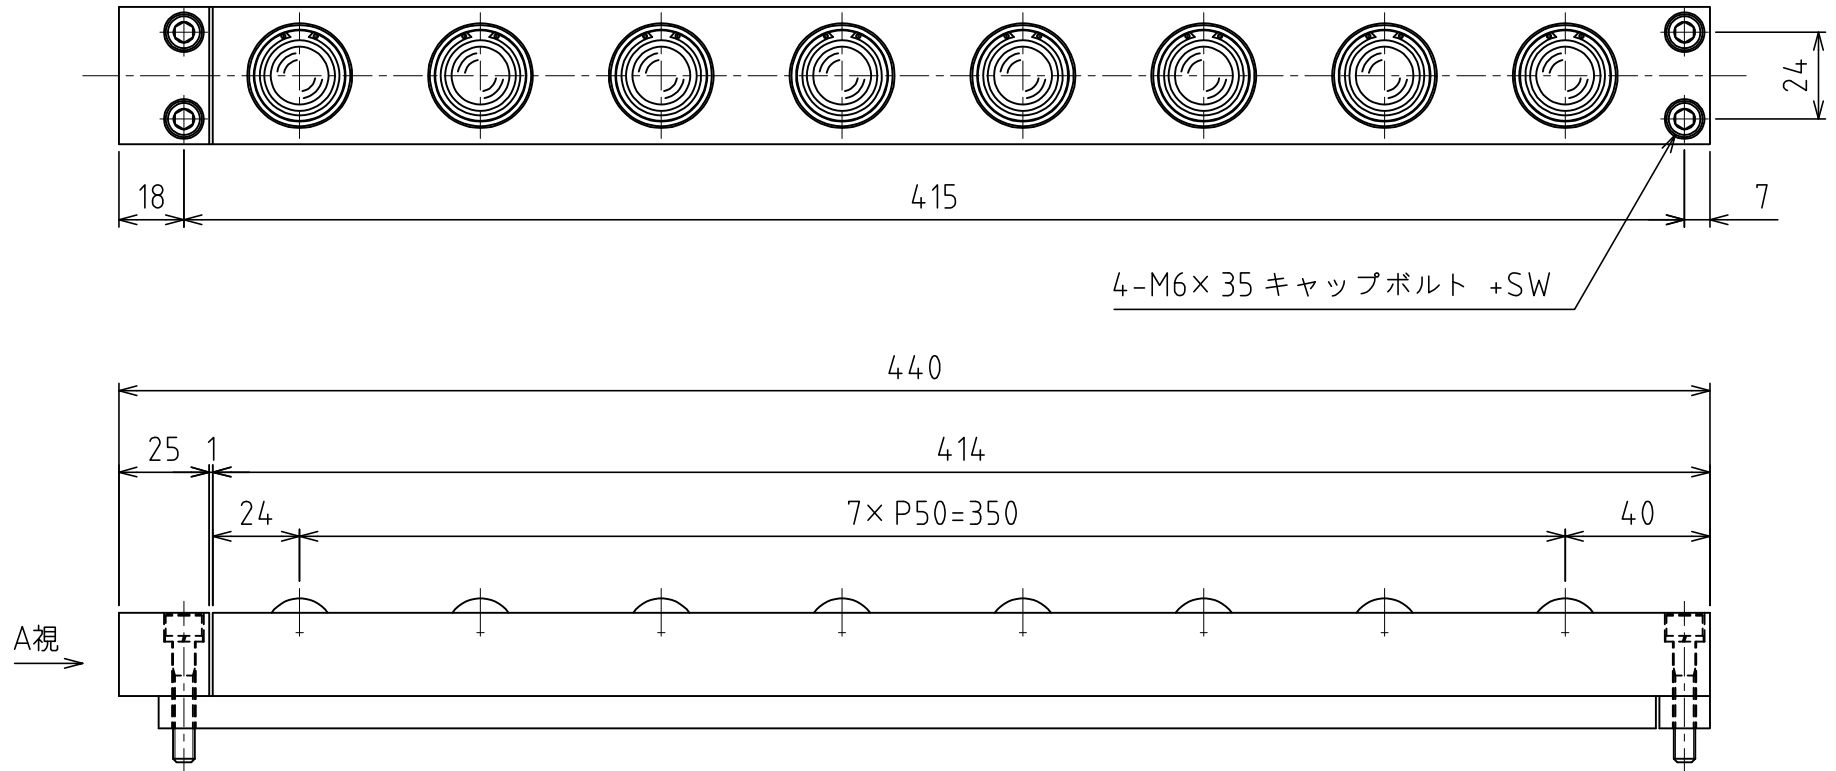

AFU-3836-8 4点固定

4-M6×35 キャップボルト +SW

A視

負荷能力 2.48kN(252.9kgf)/ユニット
 0.31kN(31.6kgf)/フリーベア1個
 *使用空気圧 0.5MPa (5.1kgf/cm²)

自重 : 3.8kg