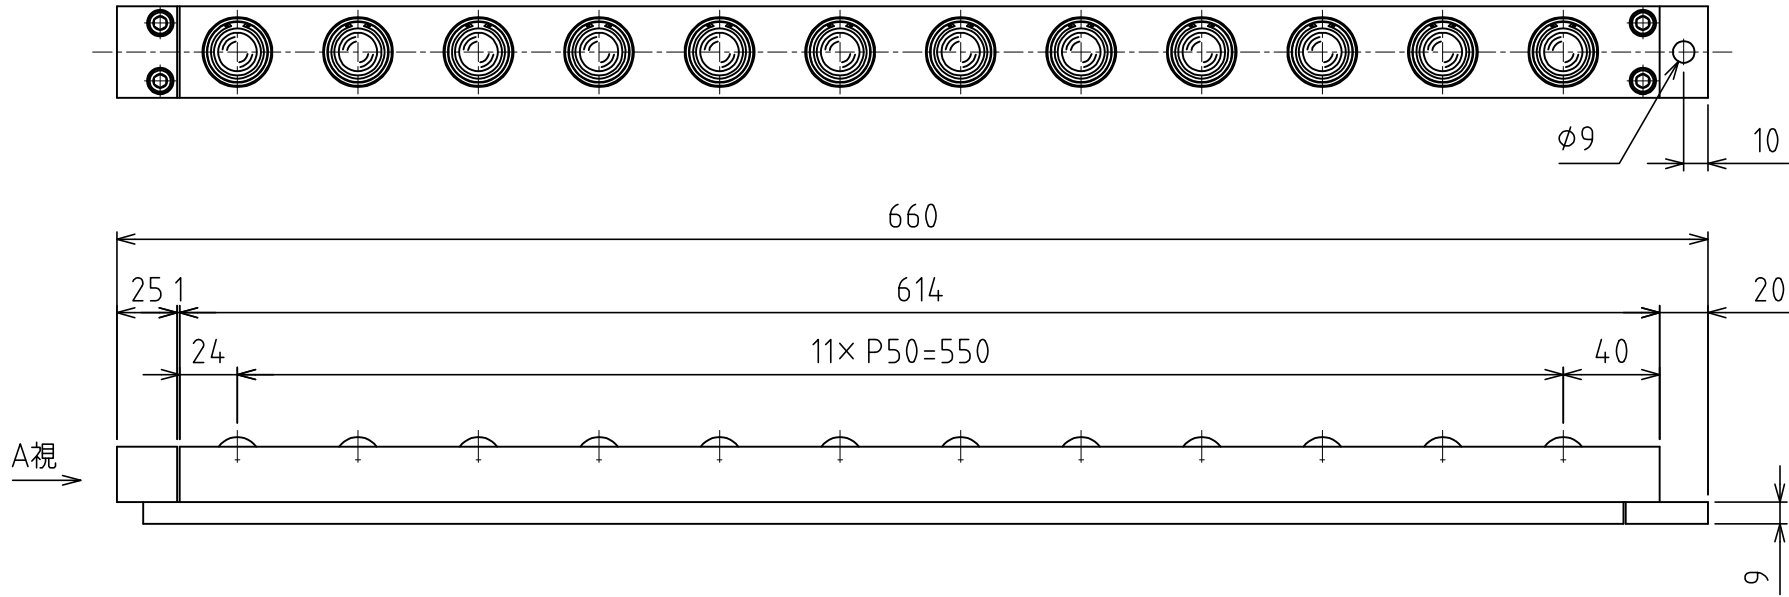

AFU-3836-12

負荷能力 3.72kN(379.3kgf)/ユニット
 0.31kN(31.6kgf)/フリーベア 1個
 ※使用空気圧 0.50MPa (5.1kgf/cm²)
 自重 : 5.5kg