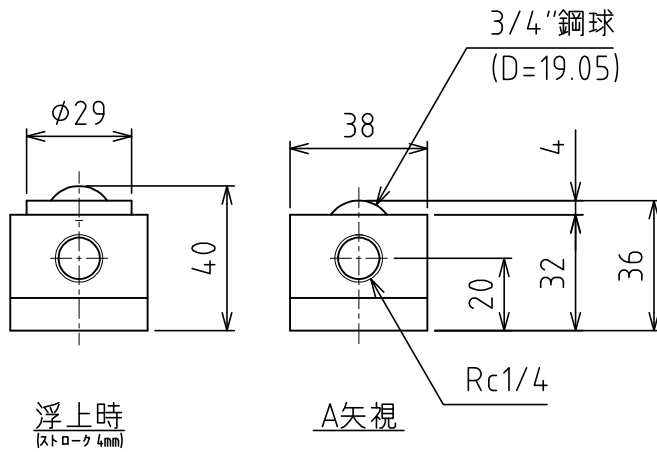

AFU-3836-12

負荷能力 3.72kN(379.3kgf)/ユニット
 0.31kN(31.6kgf)/フリーベア 1個
 ※使用空気圧 0.50MPa (5.1kgf/cm²)
 自重 : 5.5kg