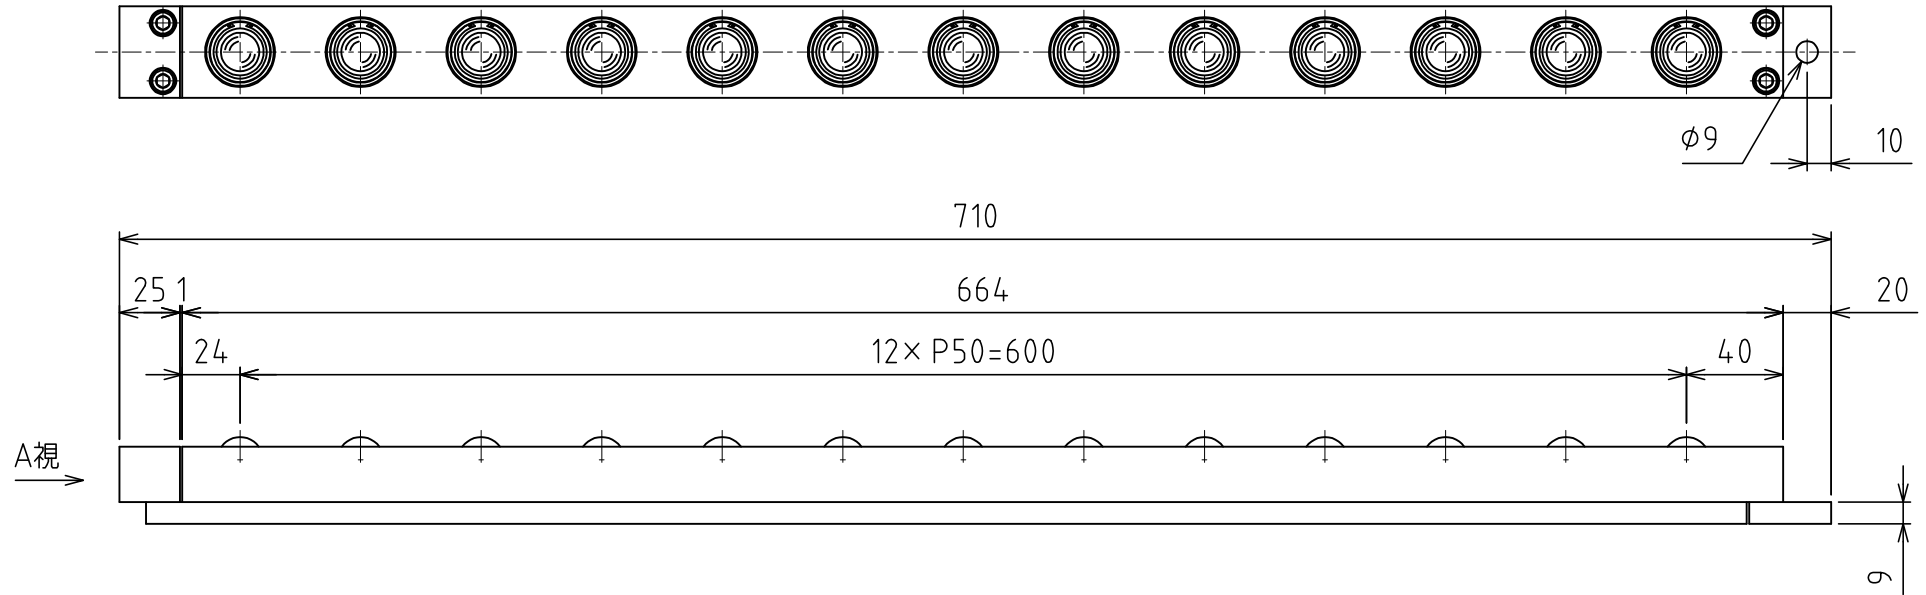

# AFU-3836-13

負荷能力 4.03kN(411.0kgf)/ユニット  
 0.31kN(31.6kgf)/フリーペア1個  
 ※使用空気圧 0.50MPa (5.1kgf/cm<sup>2</sup>)  
 自重 : 6kg