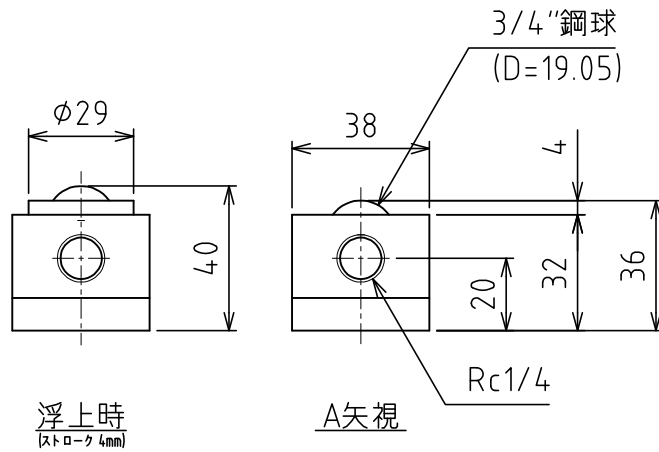

# AFU-3836-13

負荷能力 4.03kN(411.0kgf)/ユニット  
 0.31kN(31.6kgf)/フリーペア1個  
 ※使用空気圧 0.50MPa (5.1kgf/cm<sup>2</sup>)  
 自重 : 6kg