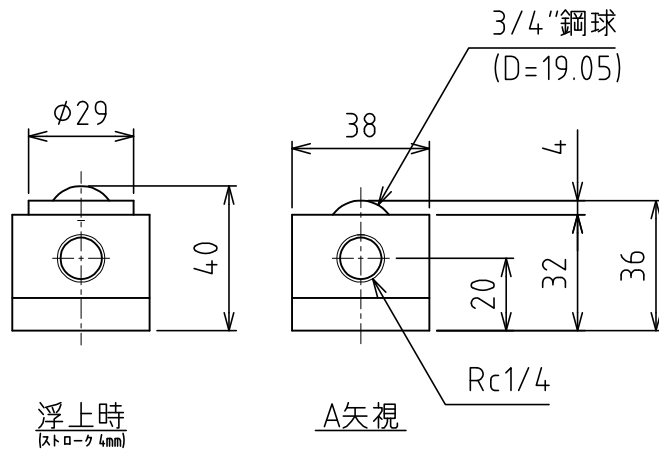

AFU-3836-14

負荷能力 4.34kN(442.6kgf)/ユニット
 0.31kN(31.6kgf)/フリーペア1個
 ※使用空気圧 0.50MPa (5.1kgf/cm²)
 自重 : 6.4kg