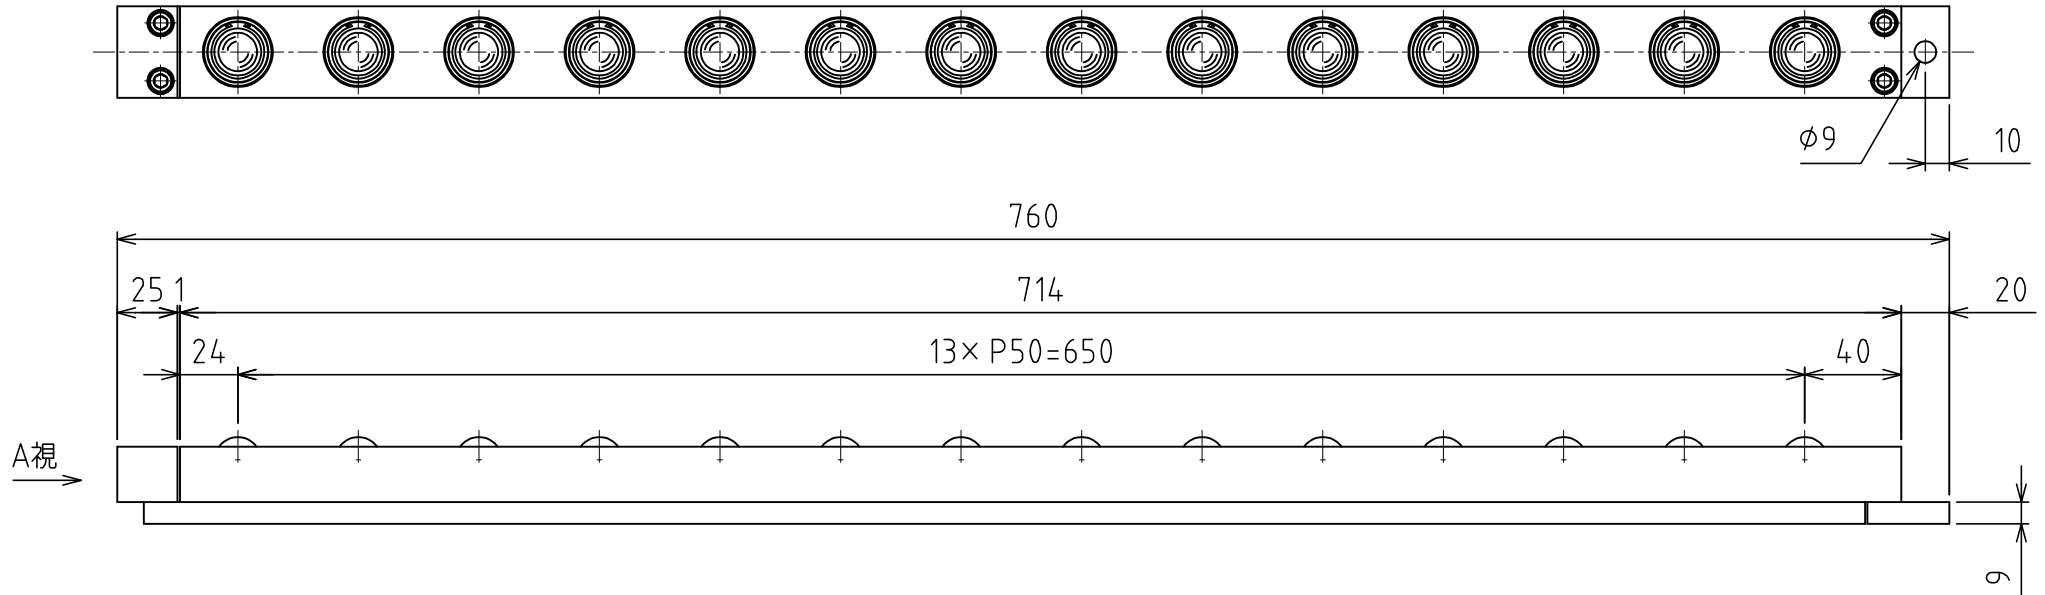

AFU-3836-14

負荷能力 4.34kN(442.6kgf)/ユニット
 0.31kN(31.6kgf)/フリーペア1個
 ※使用空気圧 0.50MPa (5.1kgf/cm²)
 自重 : 6.4kg