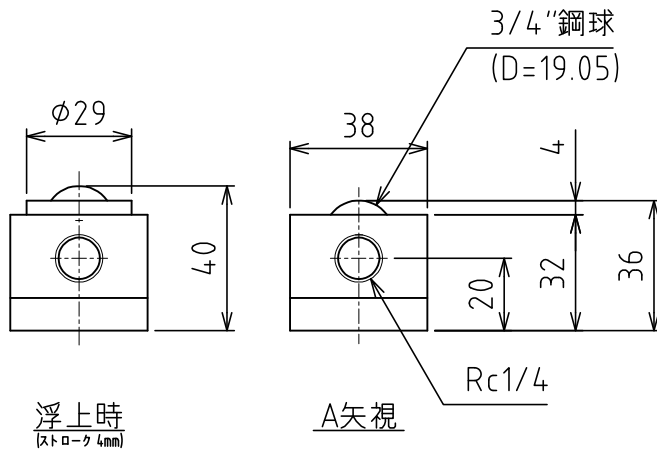

AFU-3836-15

負荷能力 4.65kN(474.2kgf)/ユニット
 0.31kN(31.6kgf)/フリーベア1個
 ※使用空気圧 0.50MPa (5.1kgf/cm²)
 自重 : 6.8kg