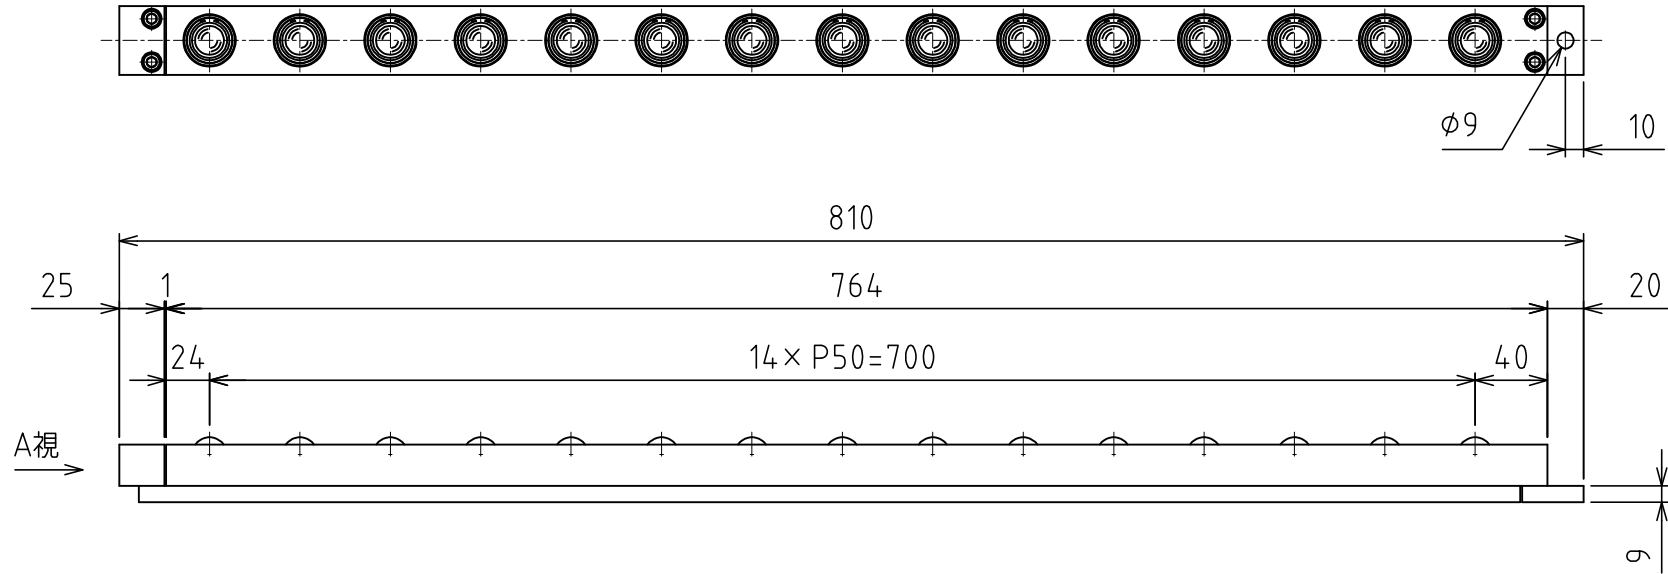

AFU-3836-15

負荷能力 4.65kN(474.2kgf)/ユニット
 0.31kN(31.6kgf)/フリーベア1個
 ※使用空気圧 0.50MPa (5.1kgf/cm²)
 自重 : 6.8kg