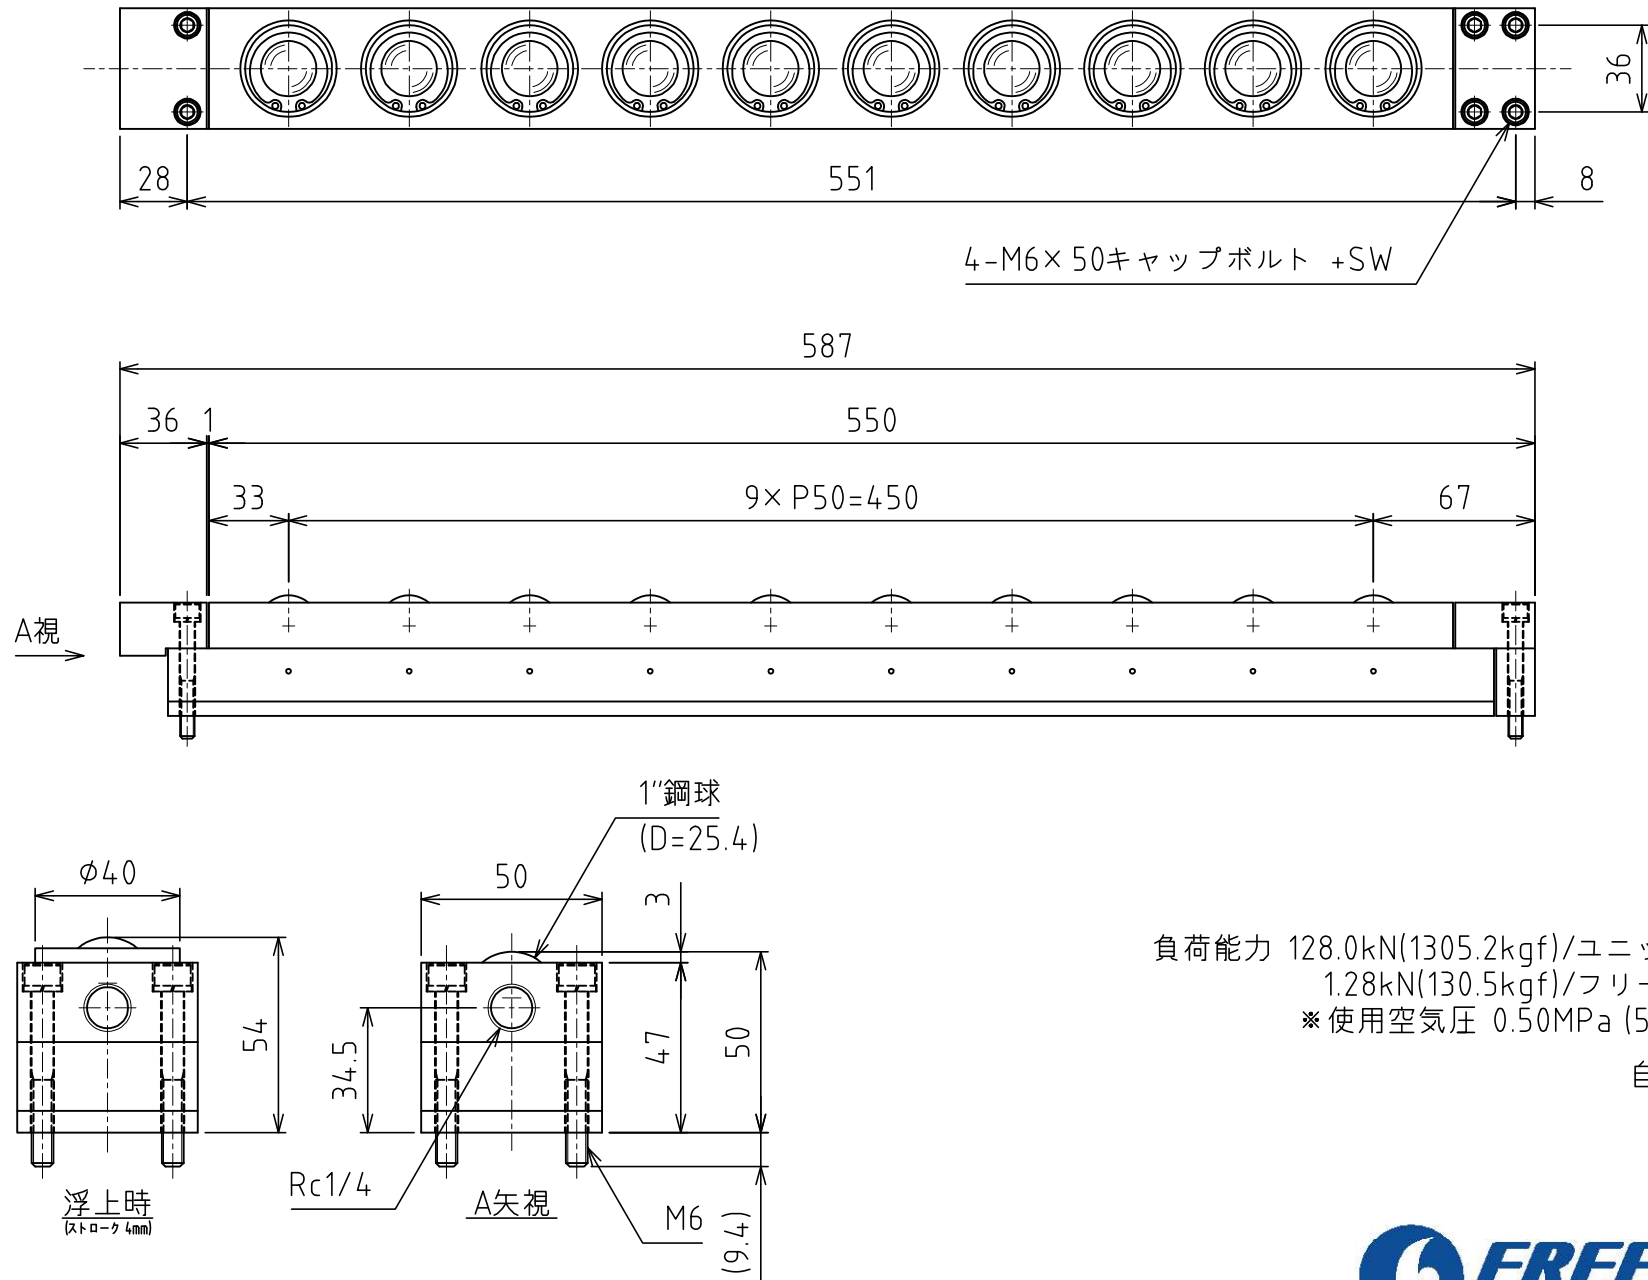

AFU-5050W-10 4点固定

負荷能力 128.0kN(1305.2kgf)/ユニット
 1.28kN(130.5kgf)/フリーペア1個
 ※使用空気圧 0.5MPa (5.1kgf/cm²)
 自重 : 8.9kg