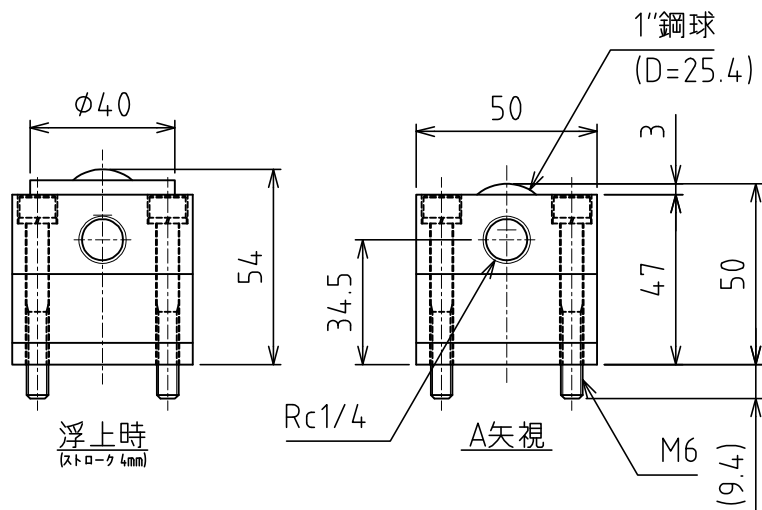

# AFU-5050W-14 4点固定

負荷能力 17.92kN(1827.3kgf)/ユニット  
 1.28kN(130.5kgf)/フリーペア1個  
 ※使用空気圧 0.50MPa (5.1kgf/cm<sup>2</sup>)

自重 : 12kg