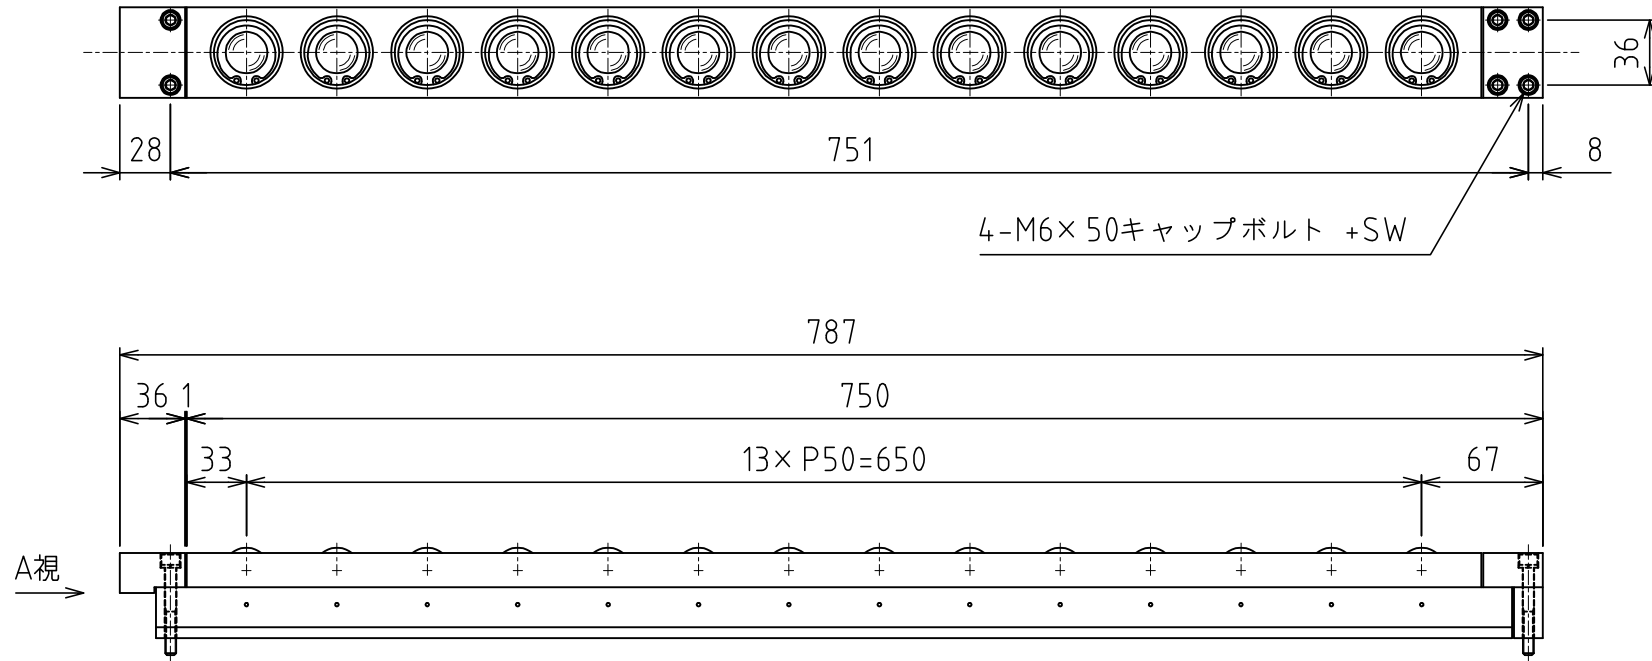

# AFU-5050W-14 4点固定

負荷能力 17.92kN(1827.3kgf)/ユニット  
 1.28kN(130.5kgf)/フリーペア1個  
 ※使用空気圧 0.50MPa (5.1kgf/cm<sup>2</sup>)

自重 : 12kg