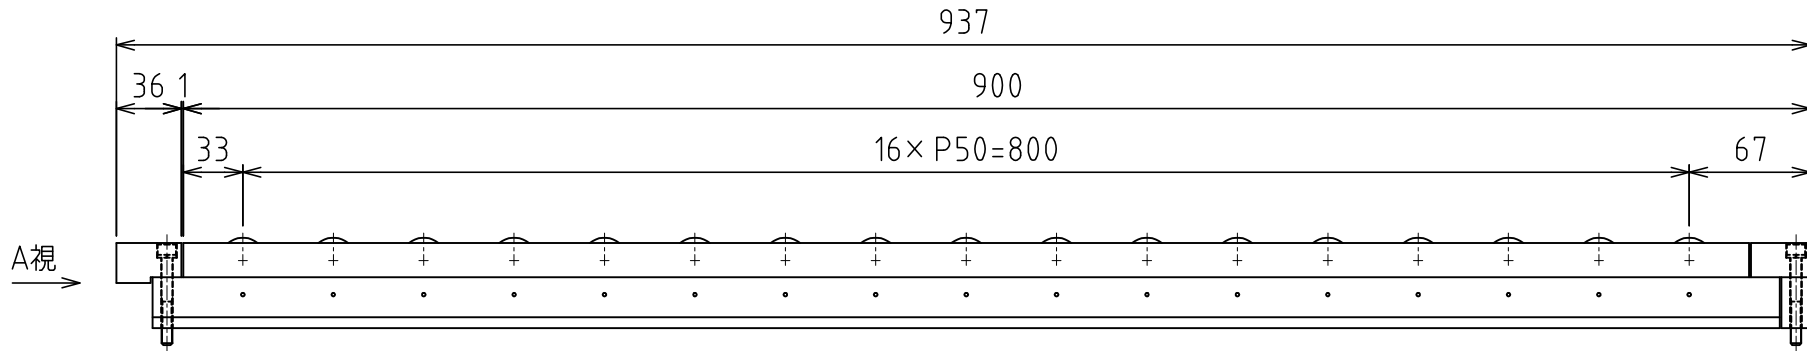

AFU-5050W-17 4点固定

4-M6×50キャップボルト +SW

負荷能力 21.76kN(2218.9kgf)/ユニット
 1.28kN(130.5kgf)/フリーペア1個
 ※使用空気圧 0.50MPa (5.1kgf/cm²)
 自重 : 14.2kg