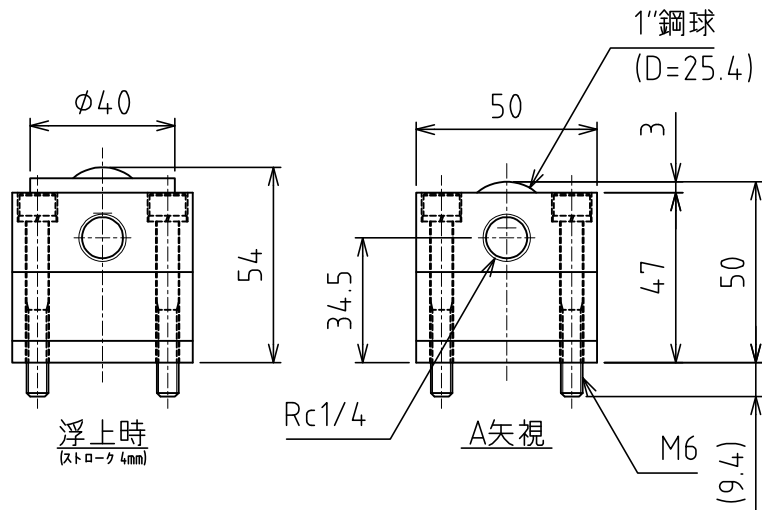

AFU-5050W-17 4点固定

4-M6×50キャップボルト +SW

負荷能力 21.76kN(2218.9kgf)/ユニット
 1.28kN(130.5kgf)/フリーペア1個
 ※使用空気圧 0.50MPa (5.1kgf/cm²)
 自重 : 14.2kg