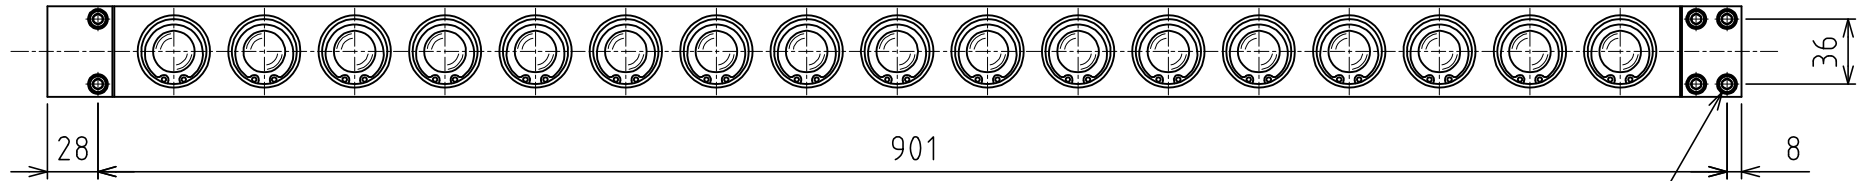

AFU-5050W-17 4点固定

4-M6×50キャップボルト +SW

負荷能力 21.76kN(2218.9kgf)/ユニット
 1.28kN(130.5kgf)/フリーペア1個
 ※使用空気圧 0.50MPa (5.1kgf/cm²)
 自重 : 14.2kg