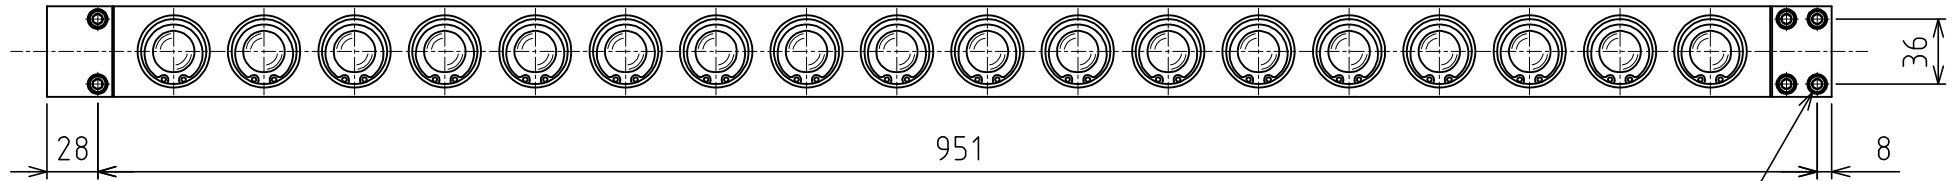

# AFU-5050W-18 4点固定

4-M6×50キャップボルト +SW

負荷能力 23.04kN(2349.4kgf)/ユニット  
 1.28kN(130.5kgf)/フリーベア1個  
 ※使用空気圧 0.50MPa (5.1kgf/cm<sup>2</sup>)

自重 : 15kg