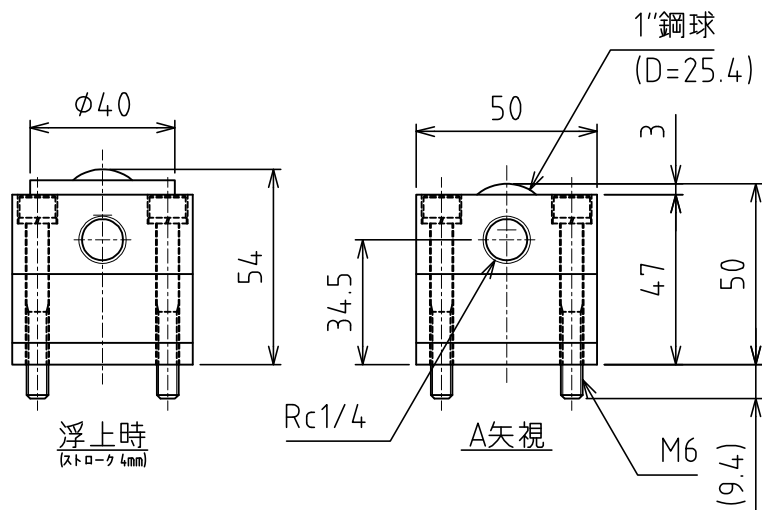

# AFU-5050W-18 4点固定

4-M6×50キャップボルト +SW

負荷能力 23.04kN(2349.4kgf)/ユニット  
 1.28kN(130.5kgf)/フリーベア1個  
 ※使用空気圧 0.50MPa (5.1kgf/cm<sup>2</sup>)

自重 : 15kg