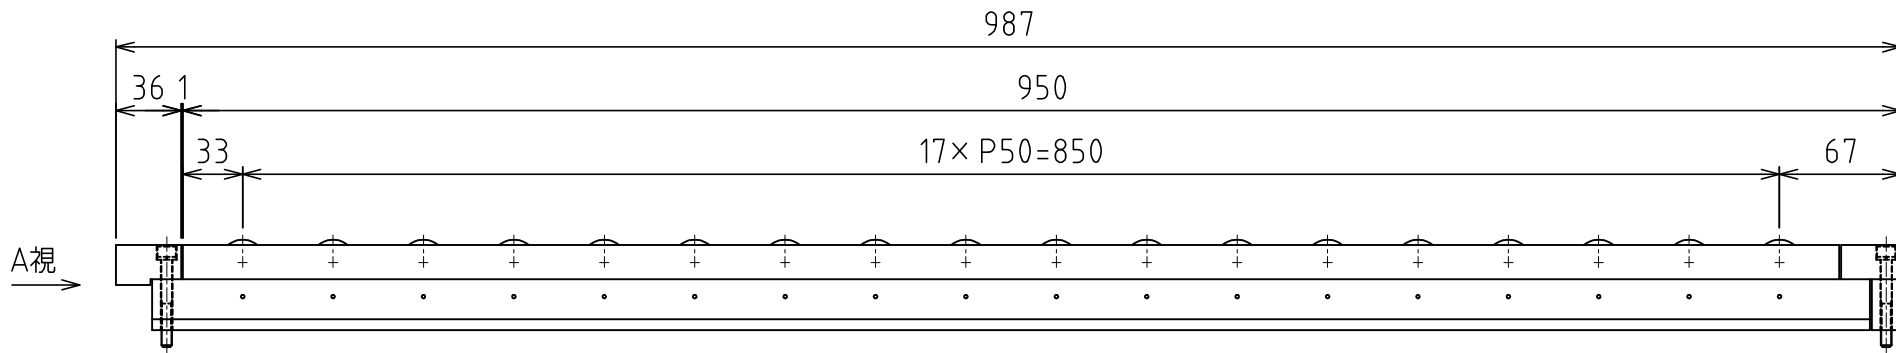

# AFU-5050W-18 4点固定

4-M6×50キャップボルト +SW

負荷能力 23.04kN(2349.4kgf)/ユニット  
 1.28kN(130.5kgf)/フリーベア1個  
 ※使用空気圧 0.50MPa (5.1kgf/cm<sup>2</sup>)

自重 : 15kg