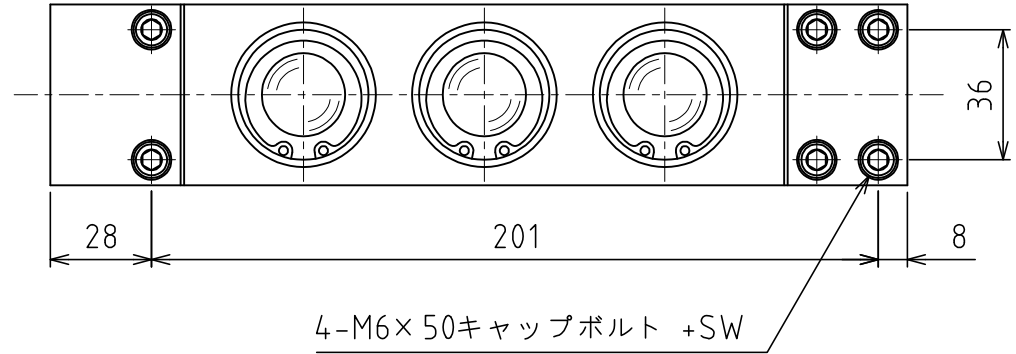

AFU-5050W-3 4点固定

負荷能力 3.84kN(391.6kgf)/ユニット
 1.28kN(130.5kgf)/フリーベア1個
 ※使用空気圧 0.50MPa (5.1kgf/cm²)

自重 : 3.6kg