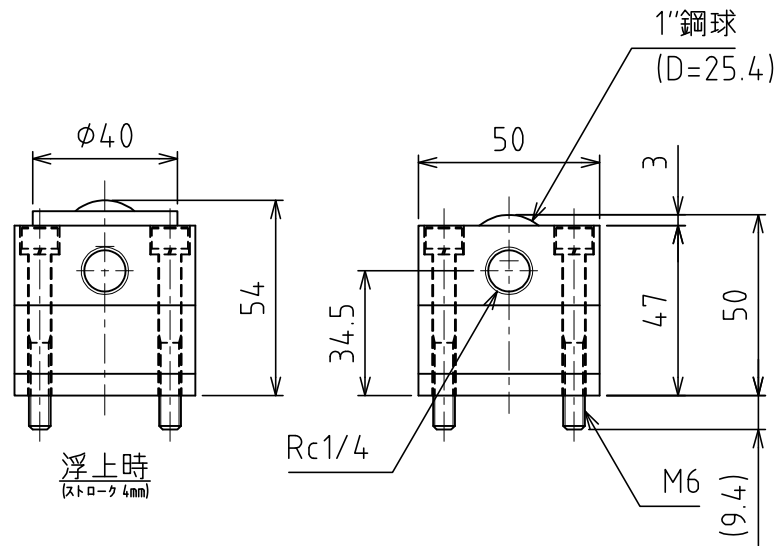

AFU-5050W-3 4点固定

負荷能力 3.84kN(391.6kgf)/ユニット
 1.28kN(130.5kgf)/フリーベア1個
 ※使用空気圧 0.50MPa (5.1kgf/cm²)

自重 : 3.6kg