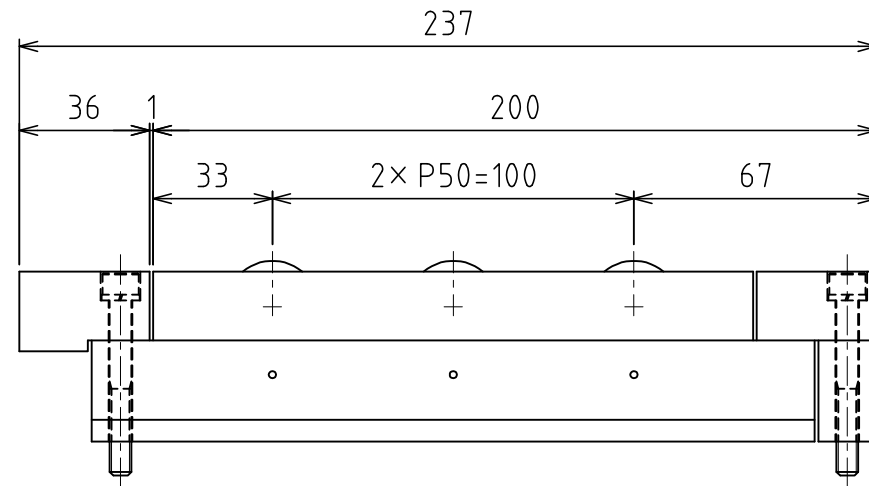

AFU-5050W-3 4点固定

負荷能力 3.84kN(391.6kgf)/ユニット
 1.28kN(130.5kgf)/フリーベア1個
 ※使用空気圧 0.50MPa (5.1kgf/cm²)

自重 : 3.6kg