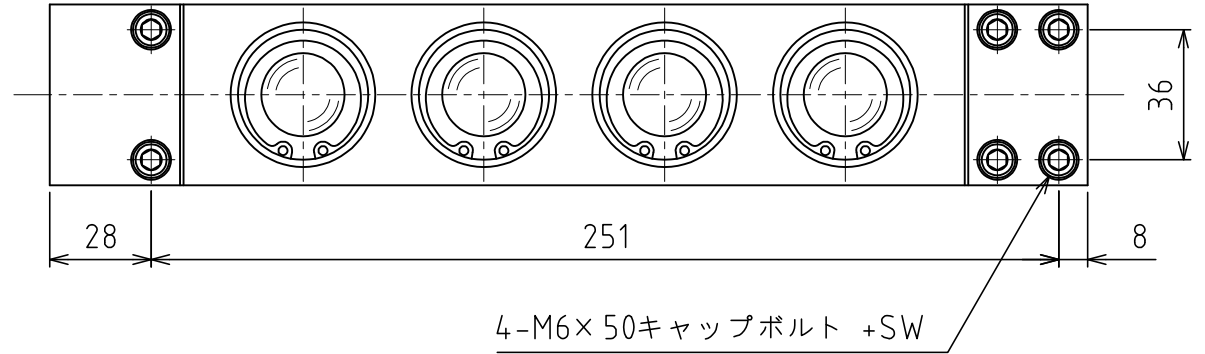

# AFU-5050W-4 4点固定

負荷能力 5.12kN(522.1kgf)/ユニット  
 1.28kN(130.5kgf)/フリーペア1個  
 ※使用空気圧 0.50MPa (5.1kgf/cm<sup>2</sup>)

自重 : 4.4kg