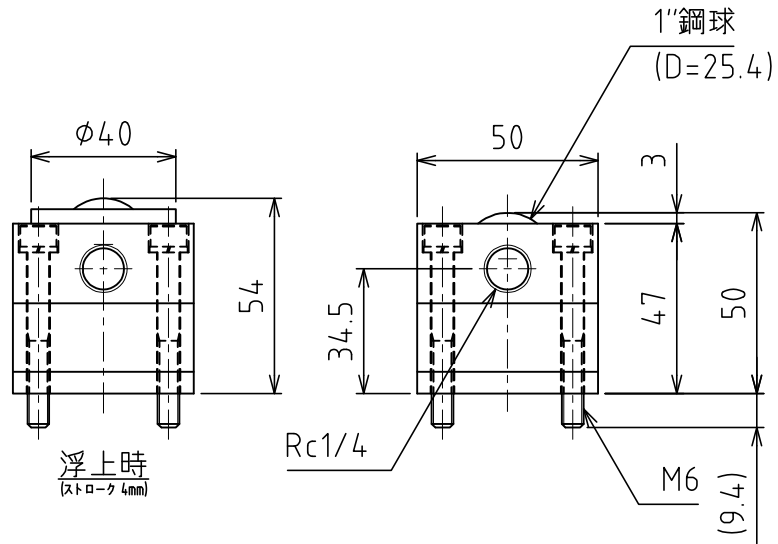

# AFU-5050W-4 4点固定

負荷能力 5.12kN(522.1kgf)/ユニット  
 1.28kN(130.5kgf)/フリーペア1個  
 ※使用空気圧 0.50MPa (5.1kgf/cm<sup>2</sup>)

自重 : 4.4kg