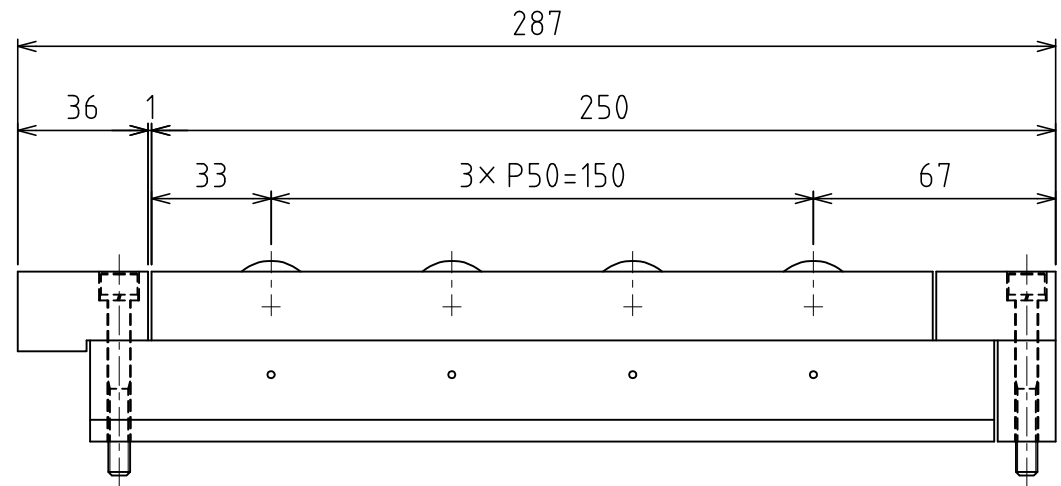

# AFU-5050W-4 4点固定

負荷能力 5.12kN(522.1kgf)/ユニット  
 1.28kN(130.5kgf)/フリーペア1個  
 ※使用空気圧 0.50MPa (5.1kgf/cm<sup>2</sup>)

自重 : 4.4kg