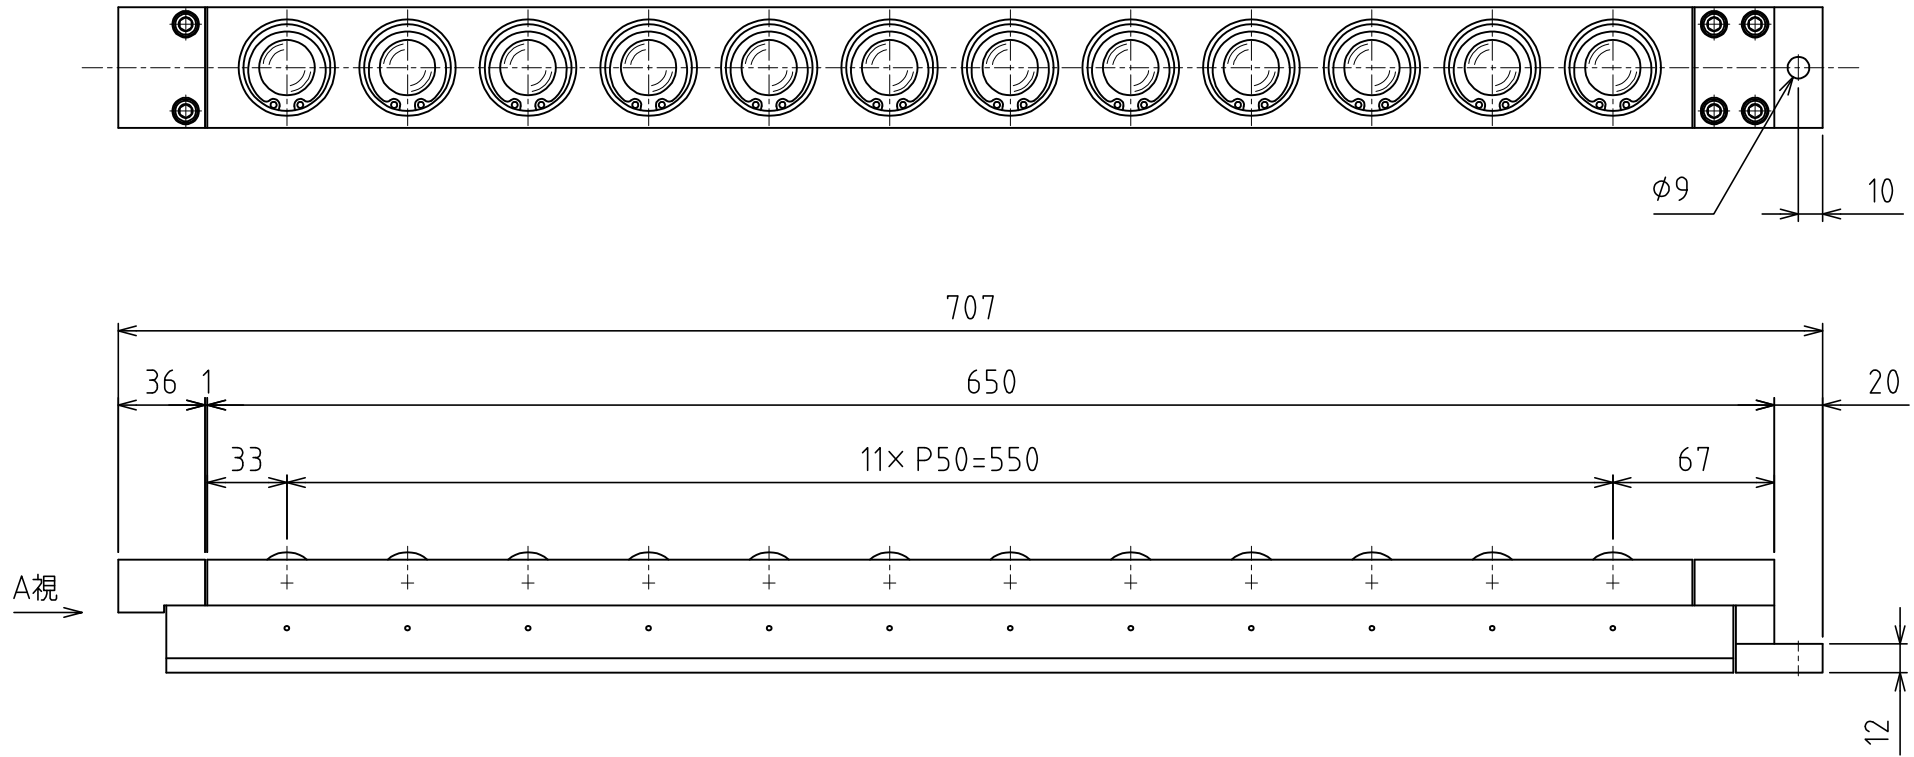

AFU-5050W-12

負荷能力 15.36kN(1566.3kgf)/ユニット
 1.28kN(130.5kgf)/フリーペア1個
 ※使用空気圧 0.50MPa (5.1kgf/cm²)
 自重 : 10.4kg