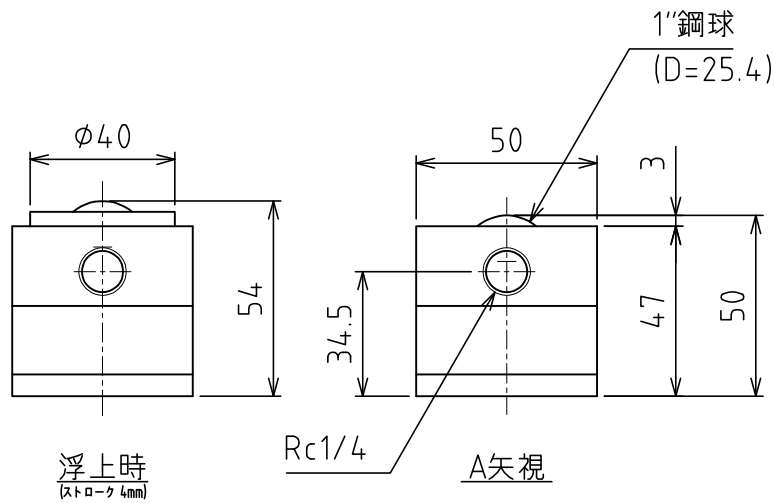

AFU-5050W-12

負荷能力 15.36kN(1566.3kgf)/ユニット
 1.28kN(130.5kgf)/フリーペア1個
 ※使用空気圧 0.50MPa (5.1kgf/cm²)
 自重 : 10.4kg