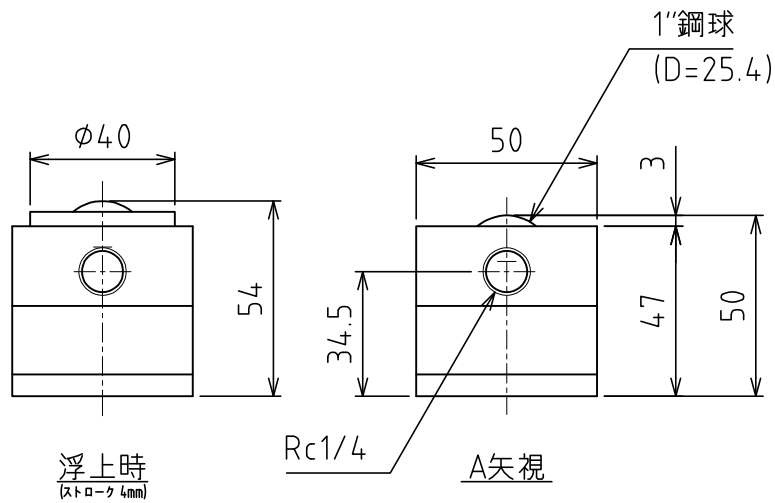

AFU-5050W-13

負荷能力 16.64kN(1696.8kgf)/ユニット
 1.28kN(130.5kgf)/フリーペア1個
 ※使用空気圧 0.50MPa (5.1kgf/cm²)
 自重 : 11.2kg