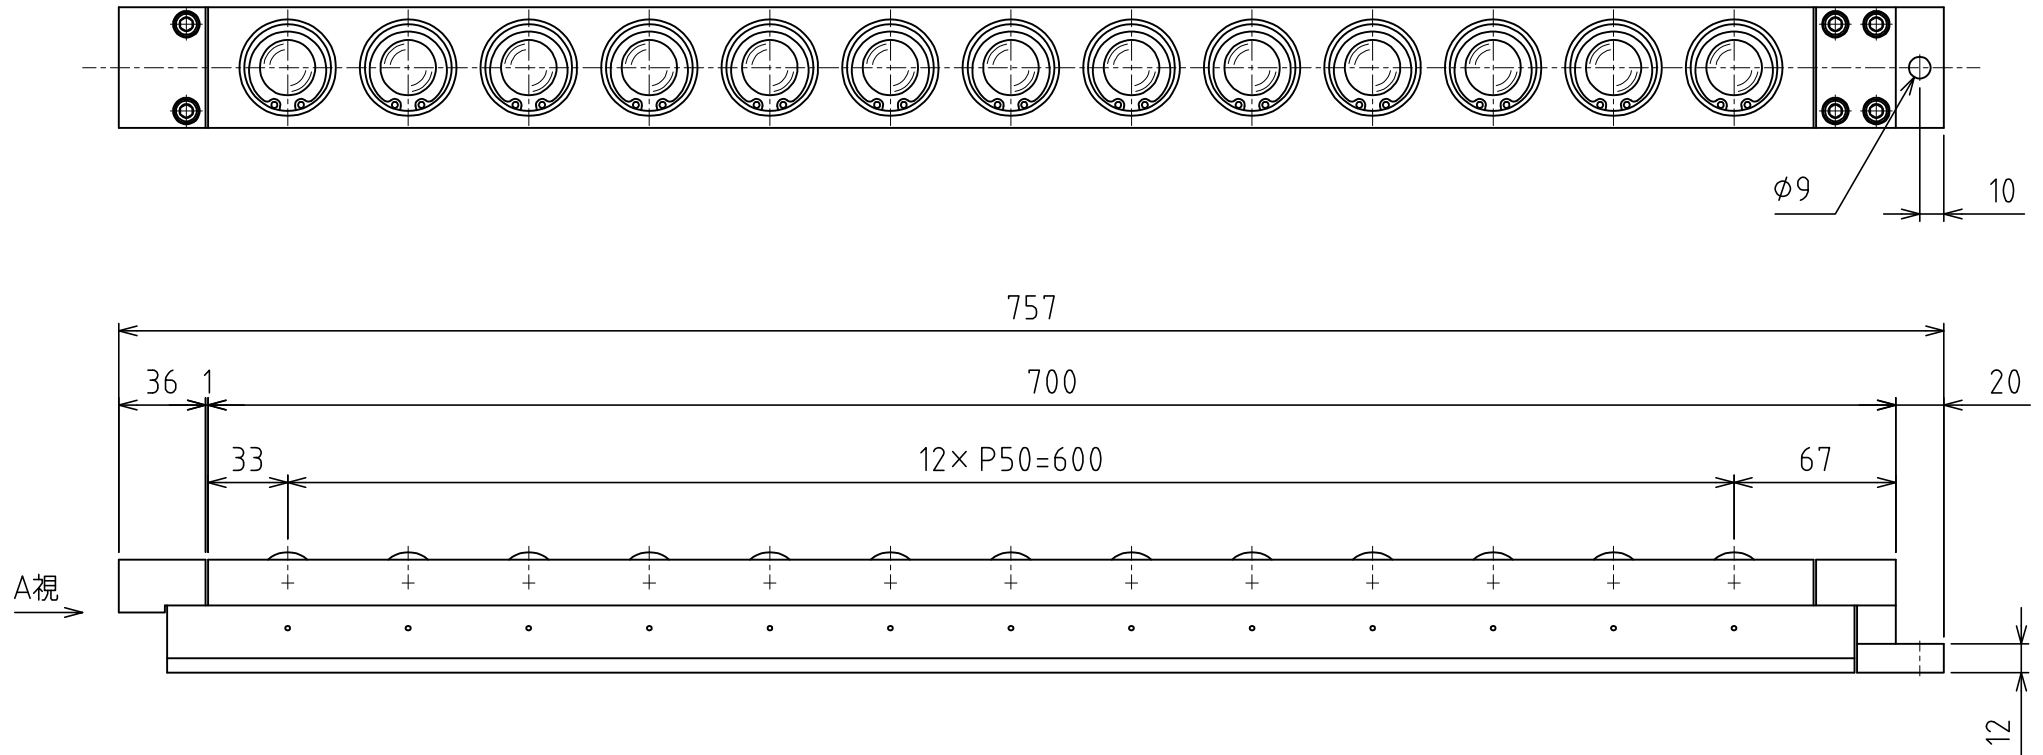

AFU-5050W-13

負荷能力 16.64kN(1696.8kgf)/ユニット
 1.28kN(130.5kgf)/フリーペア1個
 ※使用空気圧 0.50MPa (5.1kgf/cm²)
 自重 : 11.2kg