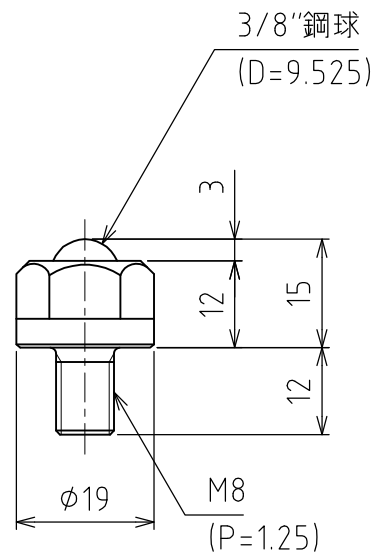

# C-3H-EX

許容荷重 : 78.4N(8kgf)  
自重 : 25g