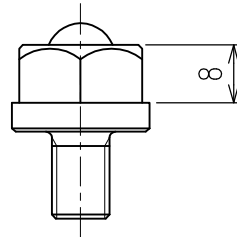

# C-3H-EX

許容荷重 : 78.4N(8kgf)  
自重 : 25g