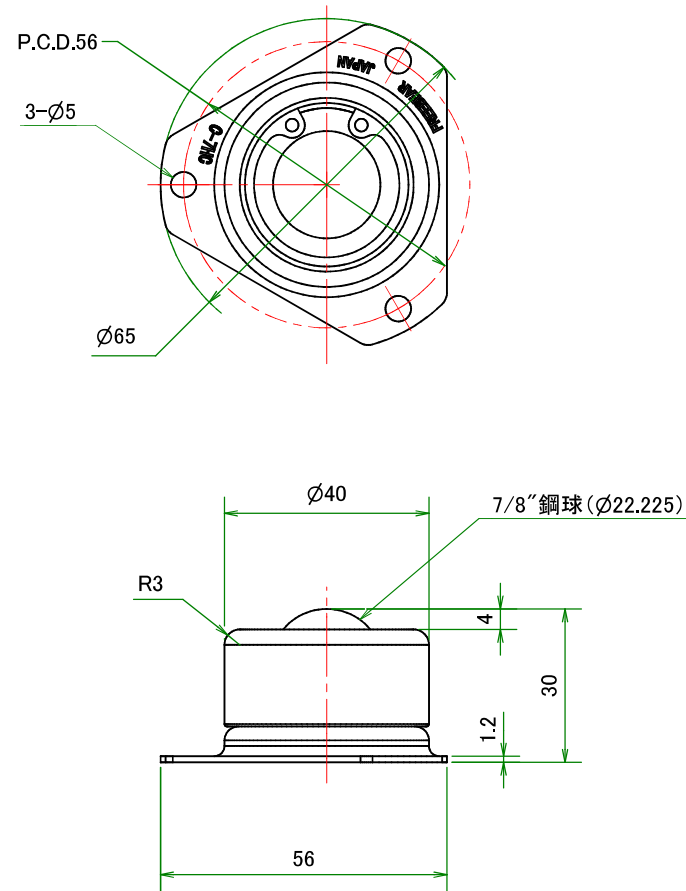

C-7HC

自重 207g
許容荷重 65kg
最大荷重 130kg