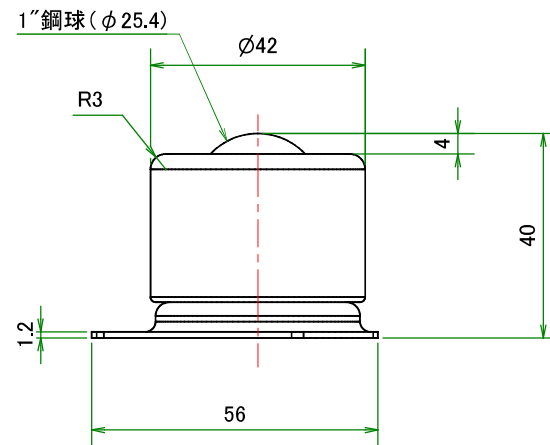

# C-8HC

自重 328g  
許容荷重 80kg  
最大荷重 160kg