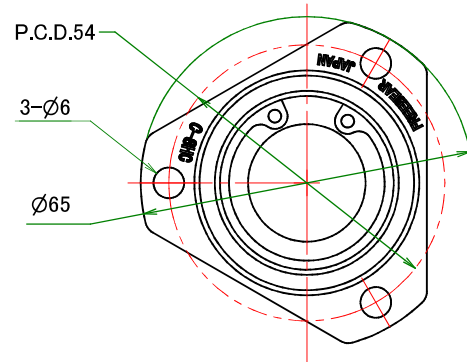

# C-8HC

自重 328g  
許容荷重 80kg  
最大荷重 160kg