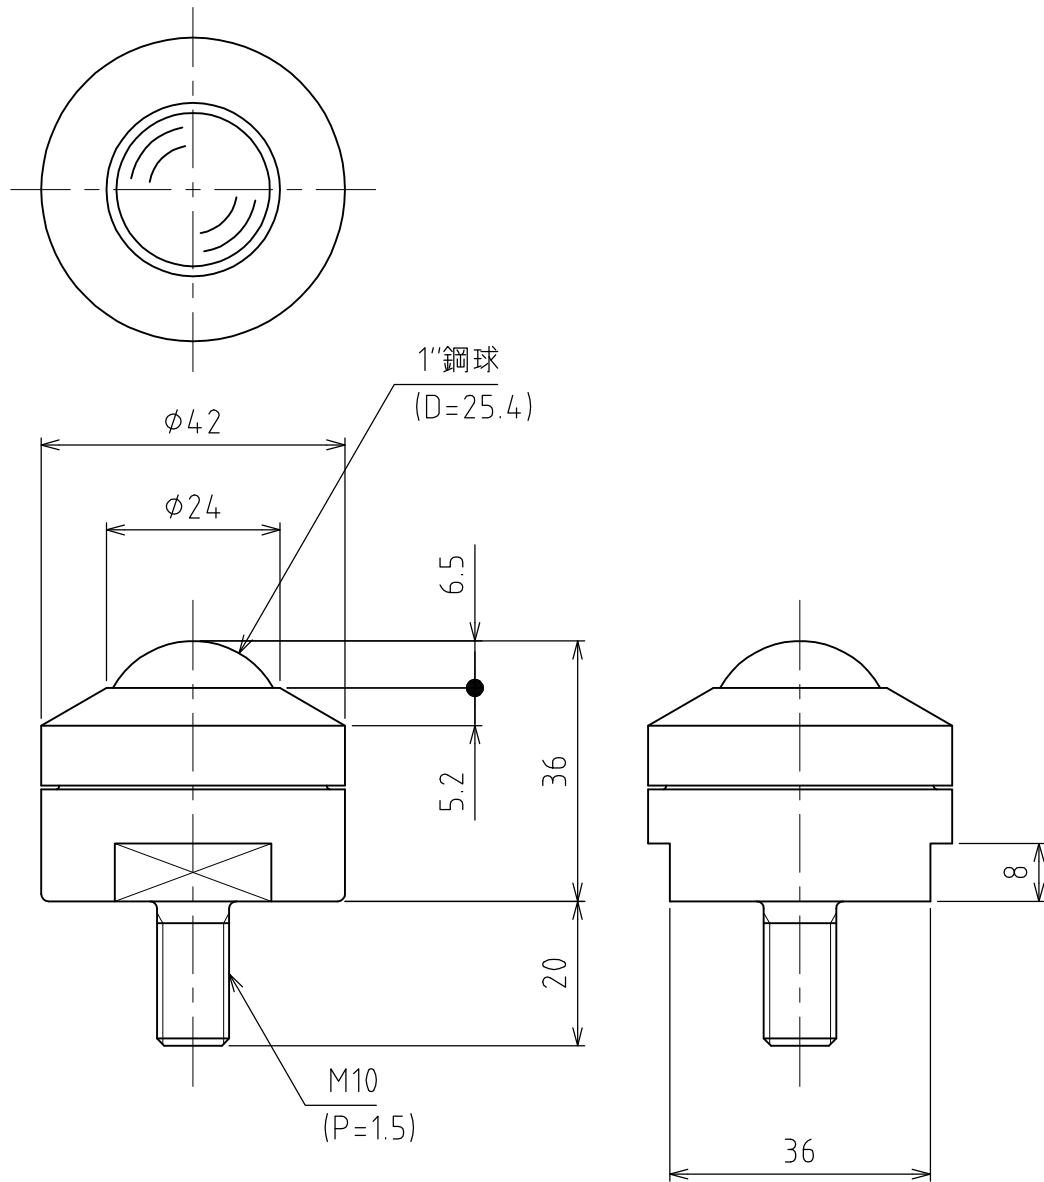

# C-8HQ

許容荷重 : 784N(80kgf)  
自重 : 286g