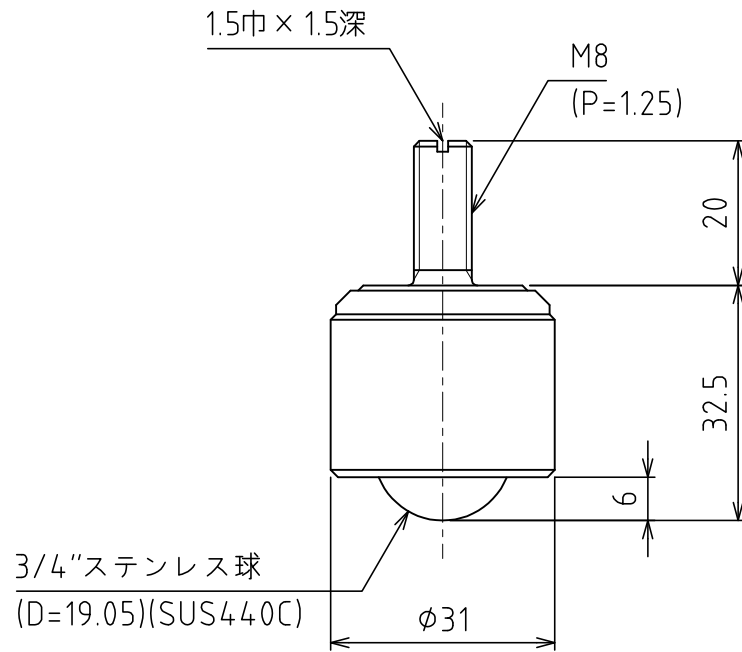

S-6D-CR

クリーンパック包装

許容荷重 : 490N(50kgf)
自重 : 144g