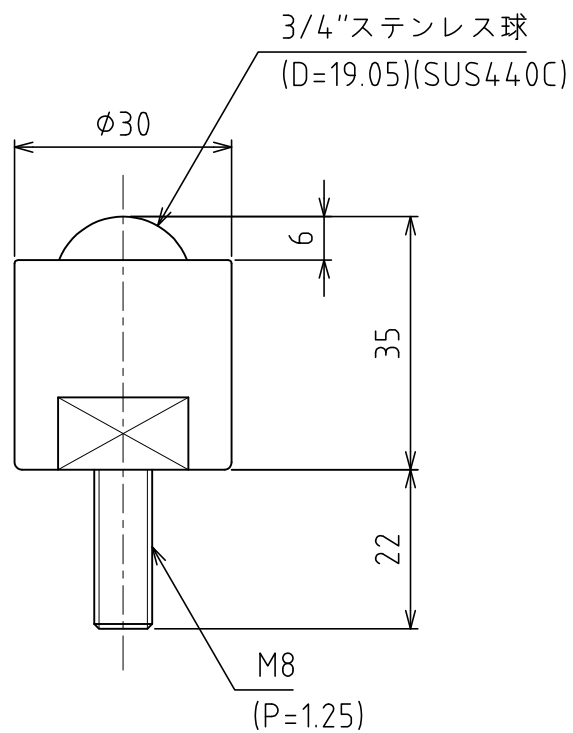

S-6HK-CR

クリーンパック包装

許容荷重 : 490N(50kgf)
自重 : 160g