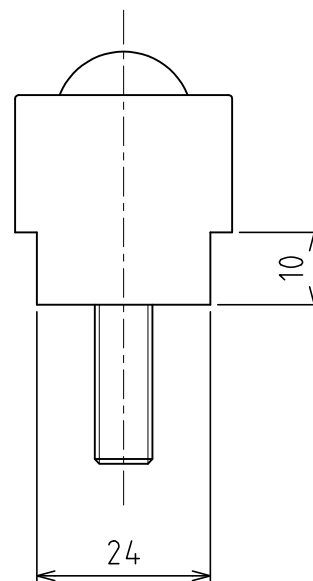

S-6HK-CR

クリーンパック包装

許容荷重 : 490N(50kgf)
自重 : 160g