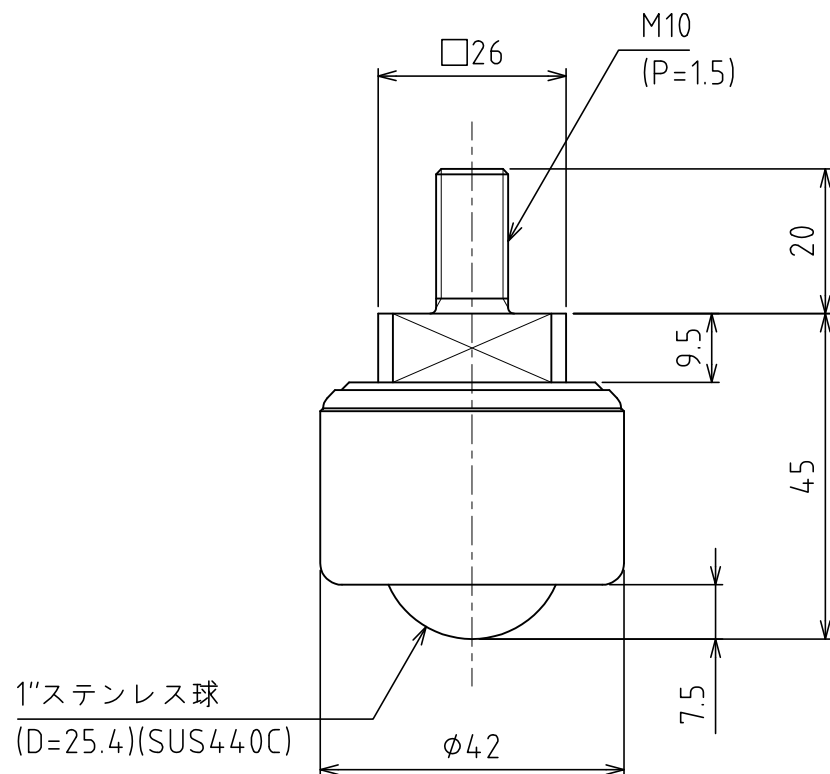

S-8D-CR

クリーンパック包装

許容荷重 : 784N(80kgf)

自重 : 327g