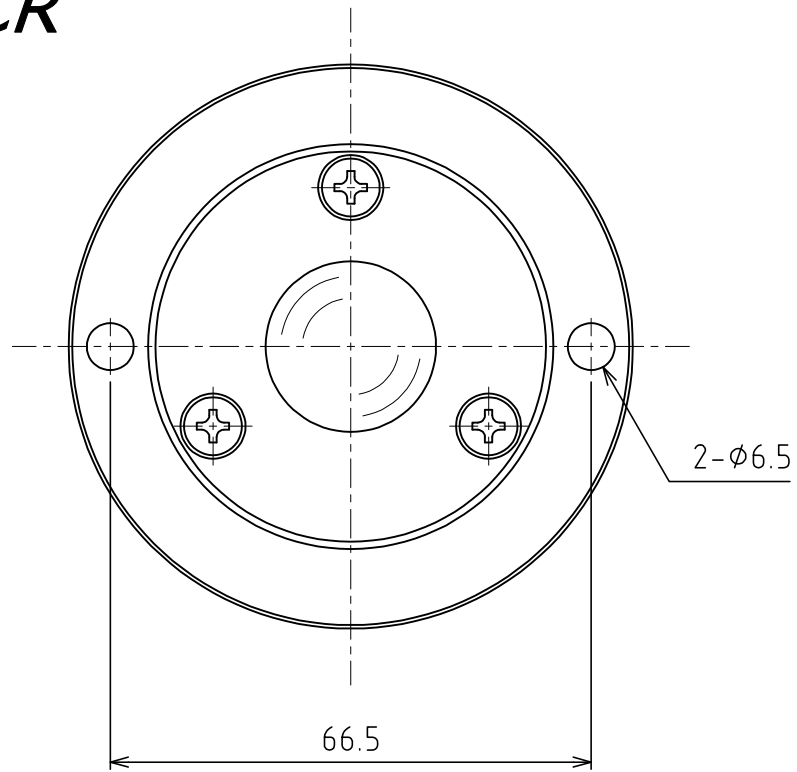

# S-8HA-CR

クリーンパック包装

許容荷重 : 784N(80kgf)  
自重 : 498g