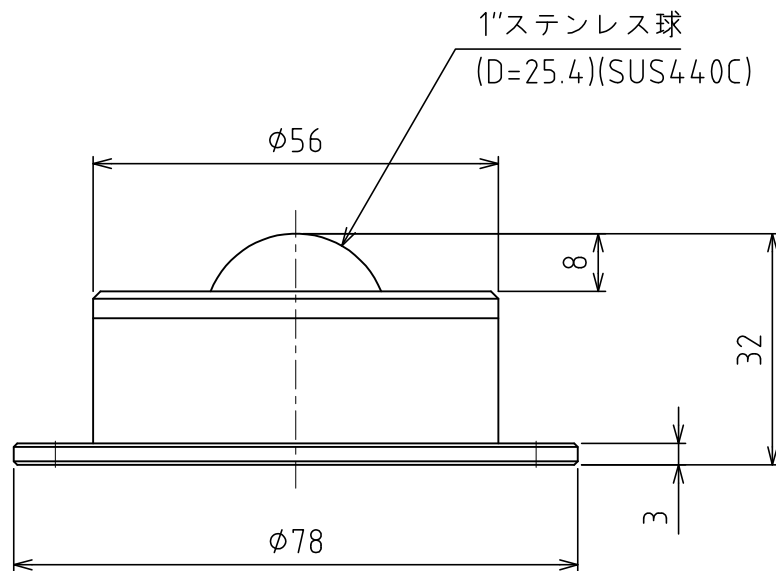

# S-8HA-CR

クリーンパック包装

許容荷重 : 784N(80kgf)  
自重 : 498g