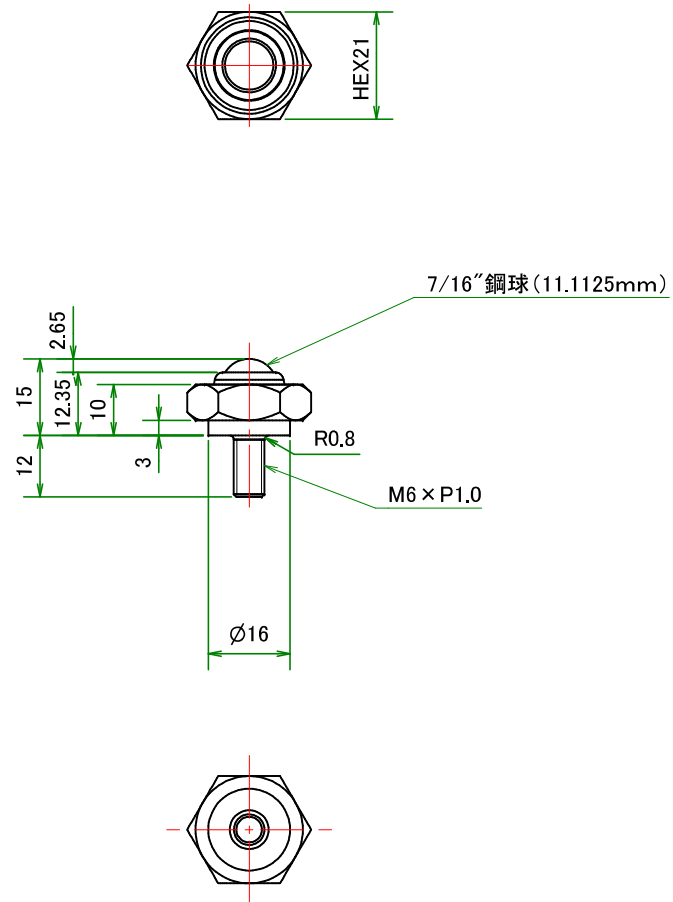

C-3B21

自重 26g
許容荷重 8kg
最大荷重 16kg