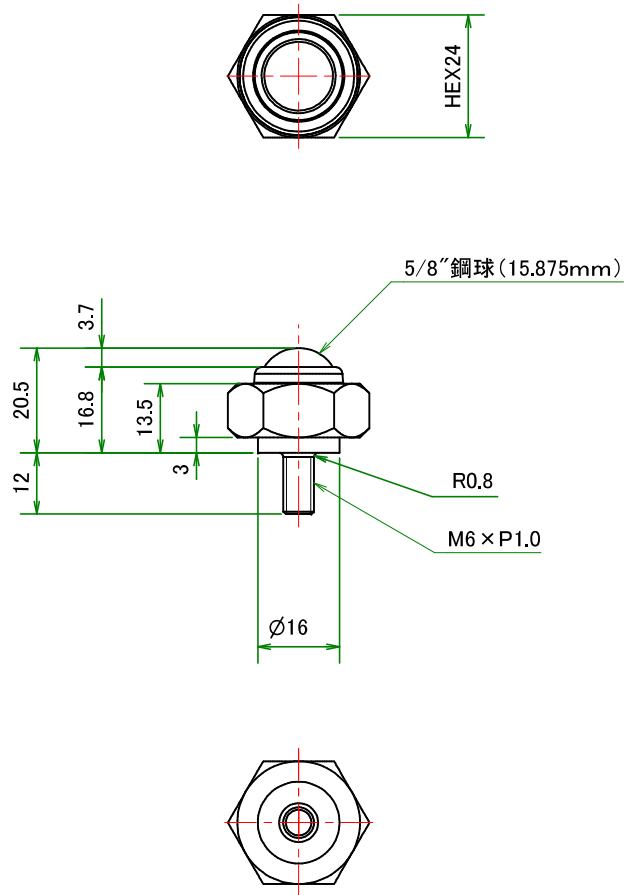

C-5B24

自重 48g
許容荷重 20kg
最大荷重 40kg