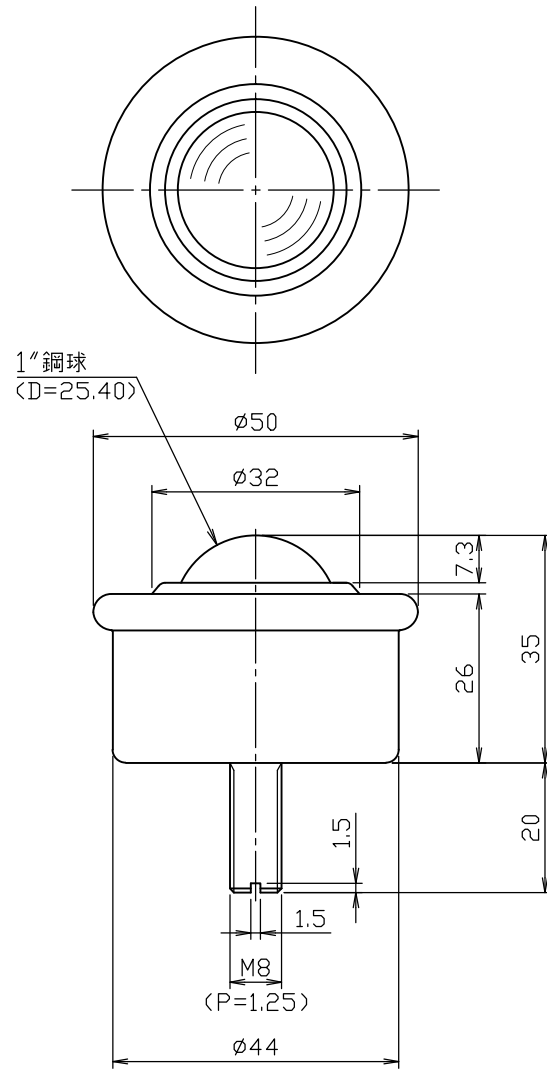

C-8B

許容荷重 30Kg