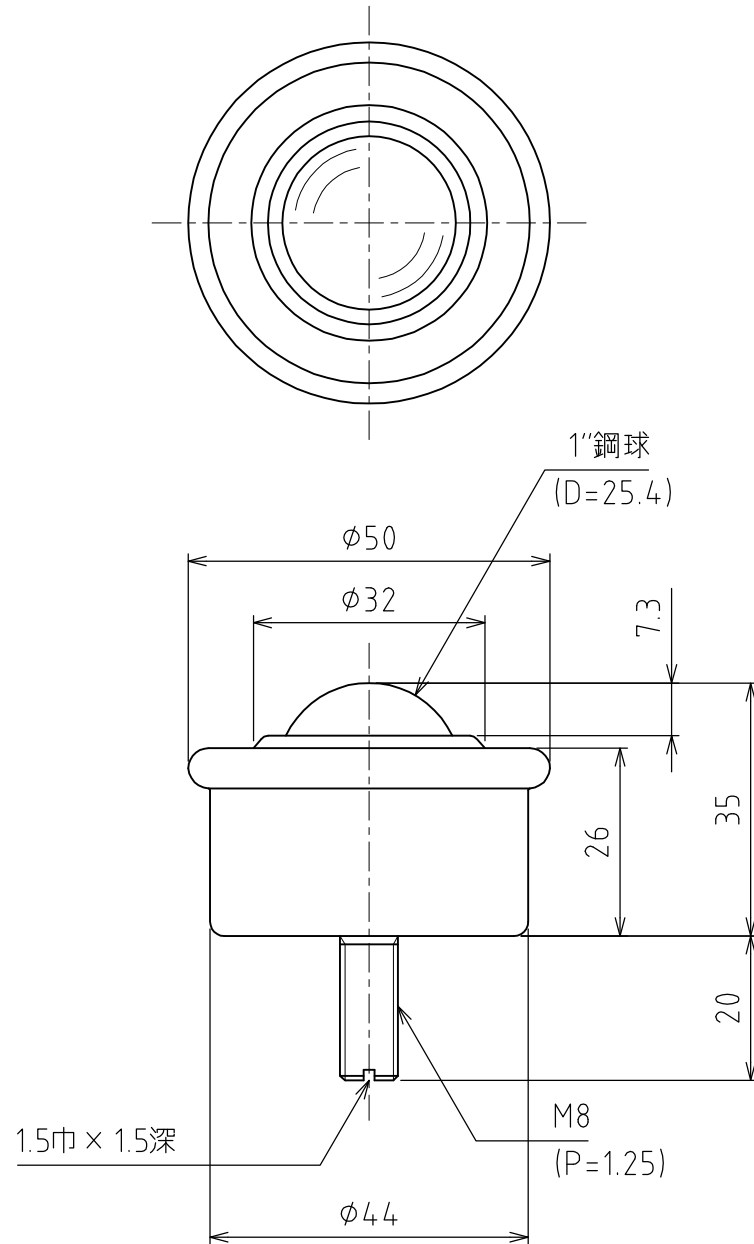

# C-8B

許容荷重 : 294N(30kgf)  
自重 : 166g