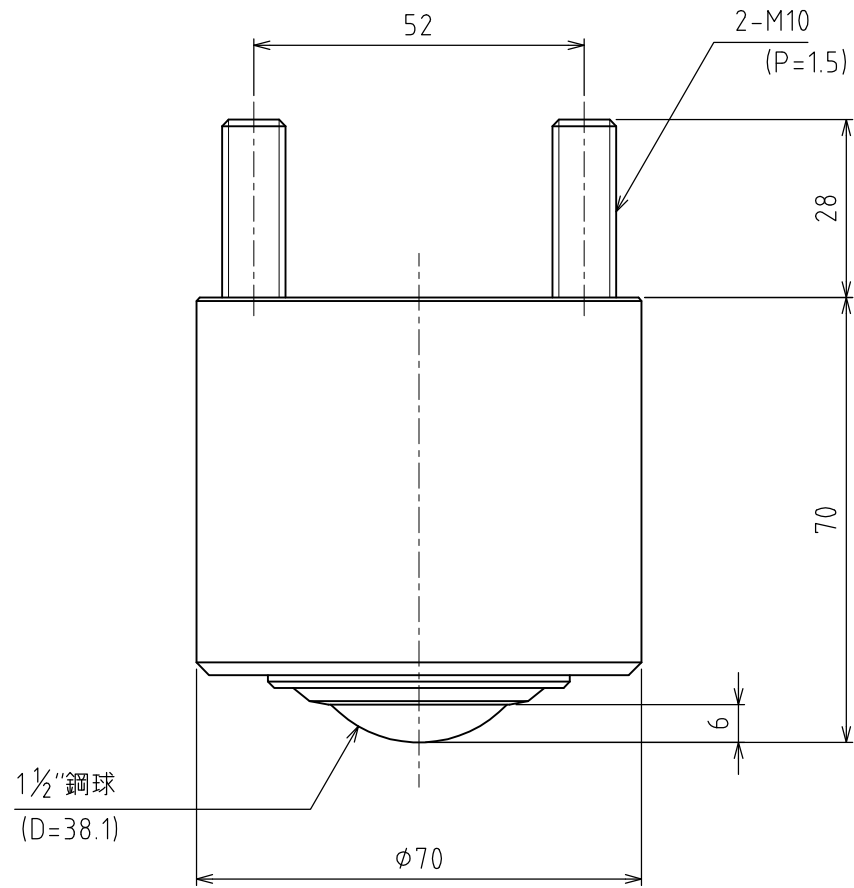

C-12HDR

許容荷重 : 1960N(200kgf)
自重 : 1684g