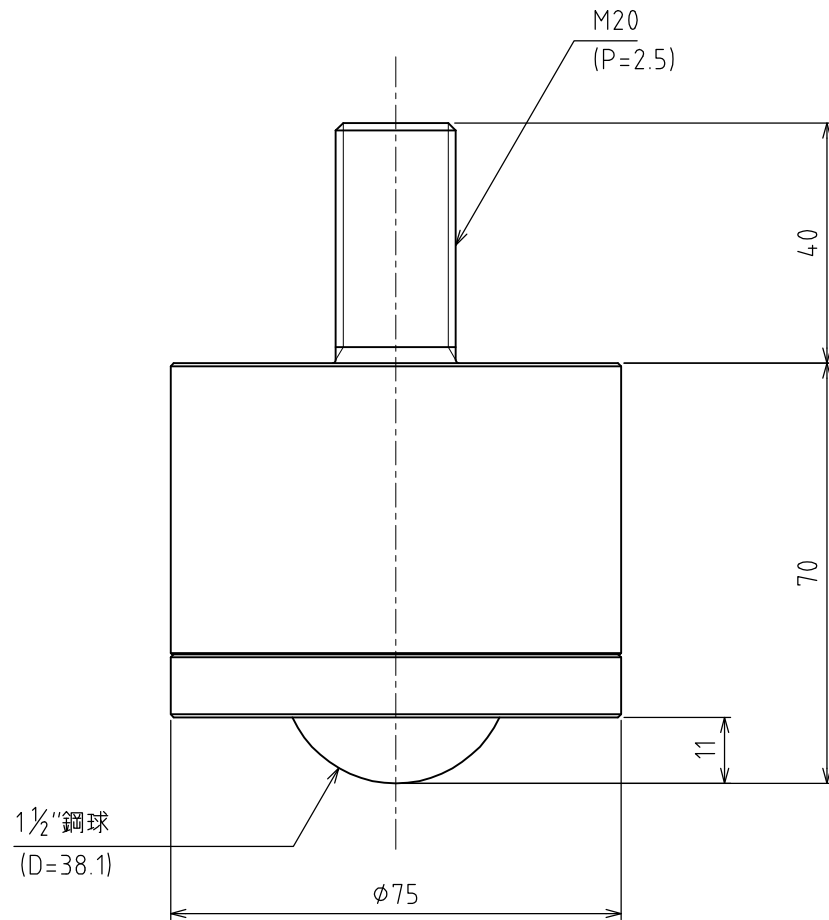

C-12HD

許容荷重 : 1960N(200kgf)
自重 : 2000g