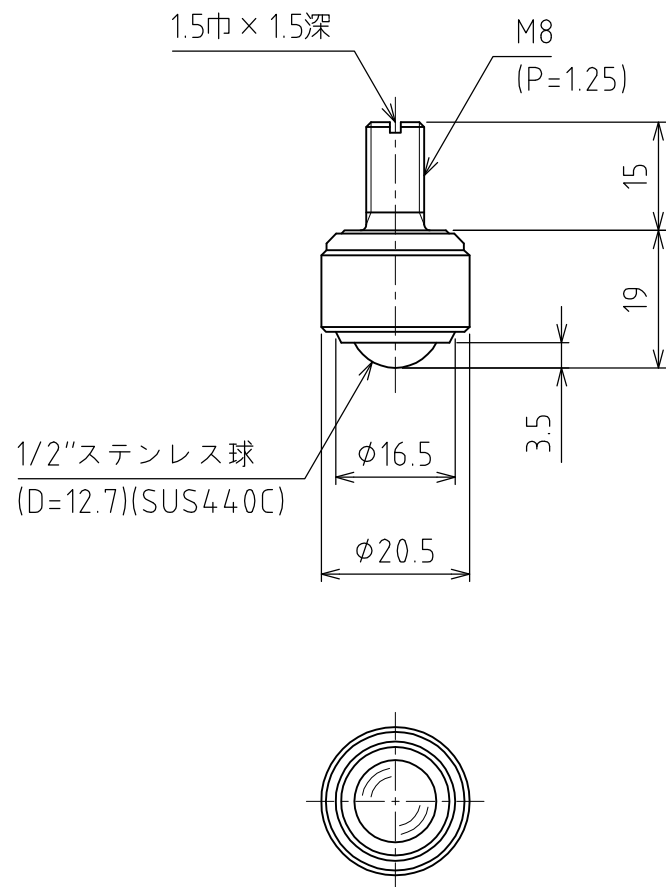

# S-4D

許容荷重 : 98N(10kgf)  
自重 : 36g