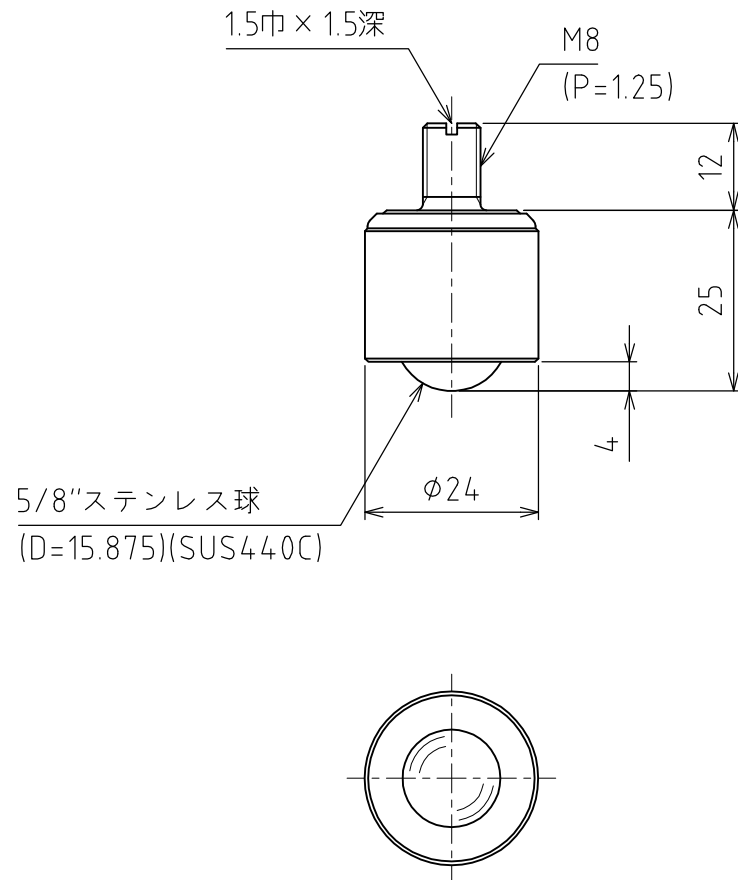

S-5D

許容荷重 : 196N(20kgf)
自重 : 69g