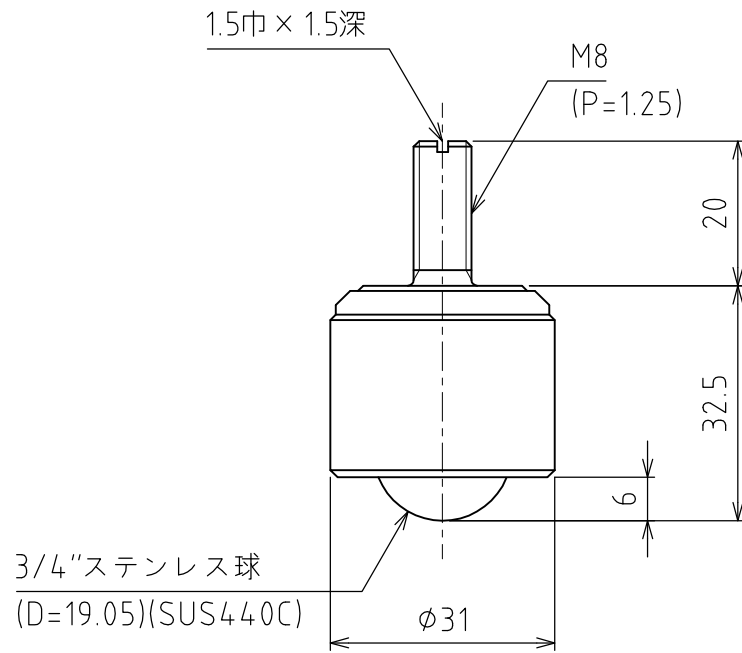

S-6D

許容荷重 : 490N(50kgf)
自重 : 144g