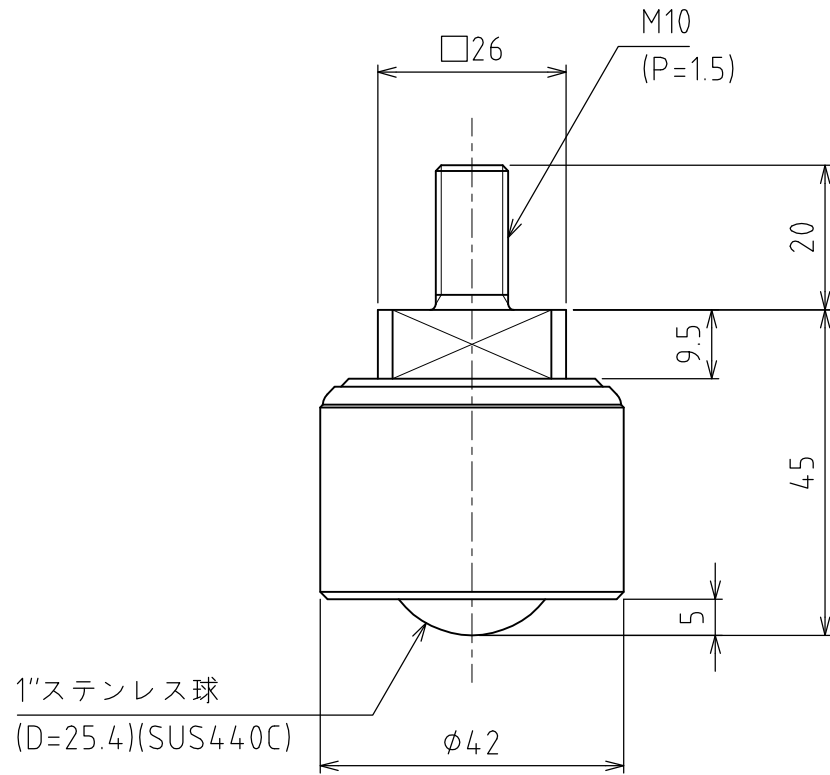

S-8D

許容荷重 : 784N(80kgf)
自重 : 327g