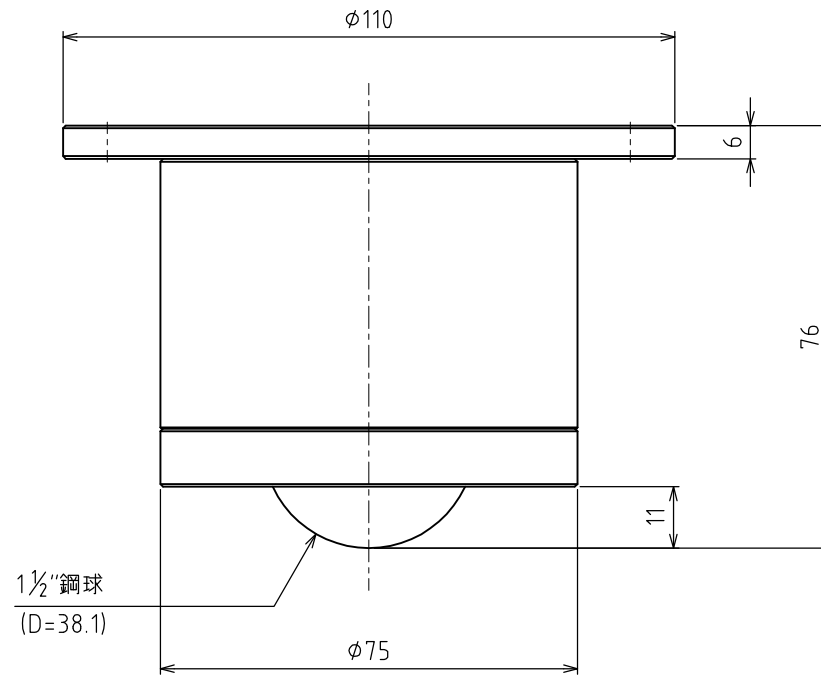

# C-12D

許容荷重 : 1960N(200kgf)  
自重 : 2342g