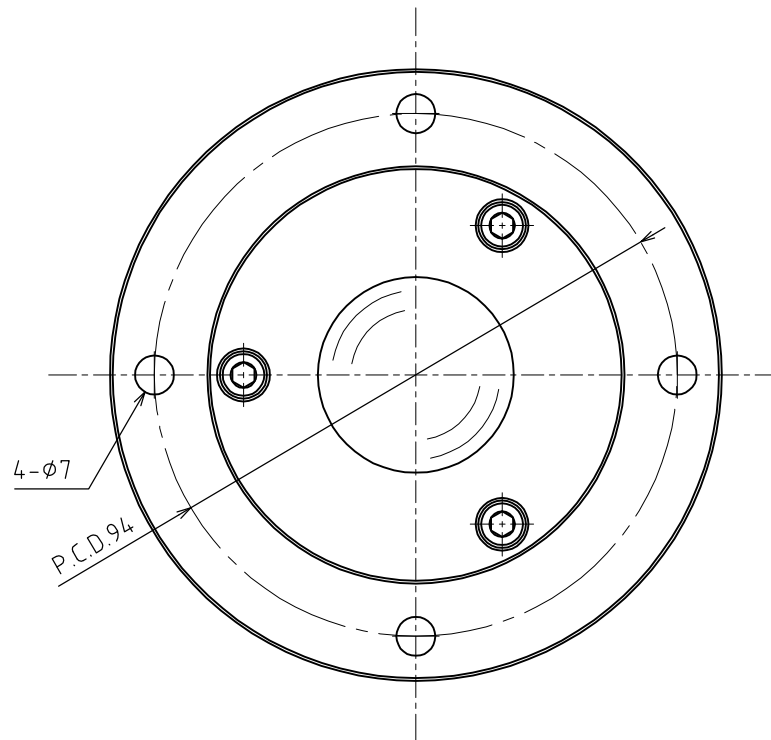

# C-12D

許容荷重 : 1960N(200kgf)  
自重 : 2342g