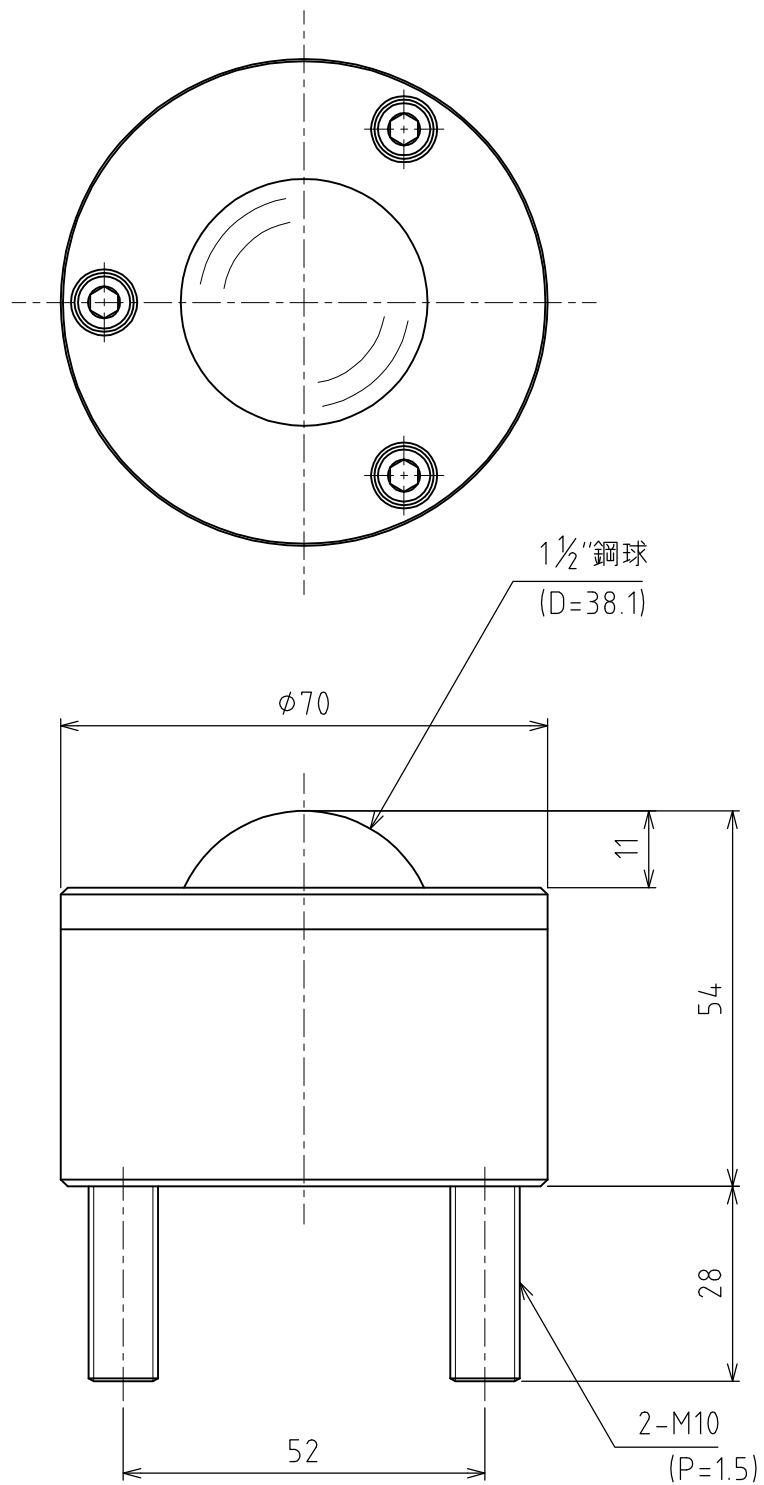

C-12HA

許容荷重 : 1960N(200kgf)
自重 : 1257g