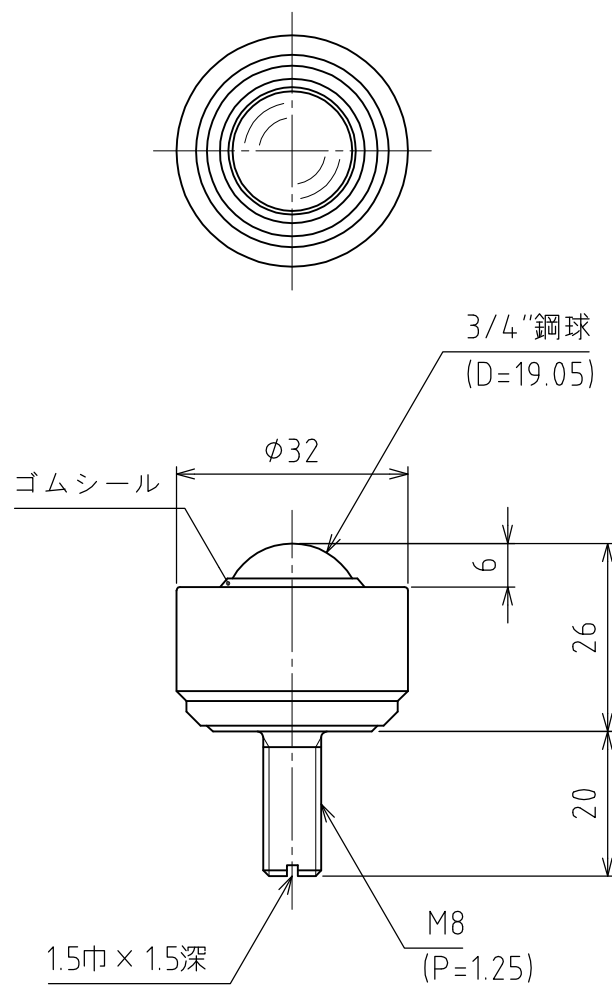

# C-6HR

許容荷重 : 490N(50kgf)  
自重 : 121g