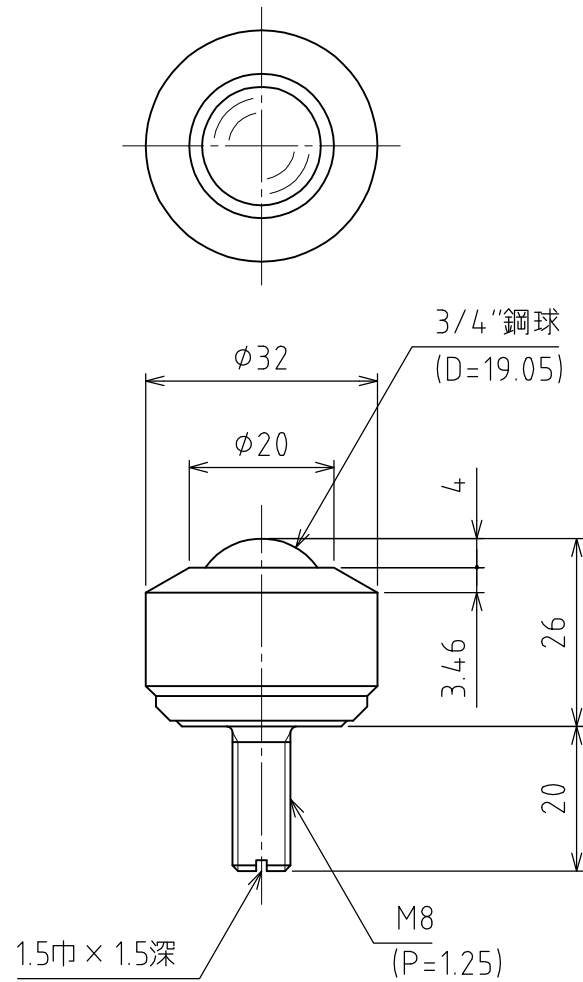

C-6HT

許容荷重 : 490N(50kgf)
自重 : 121g