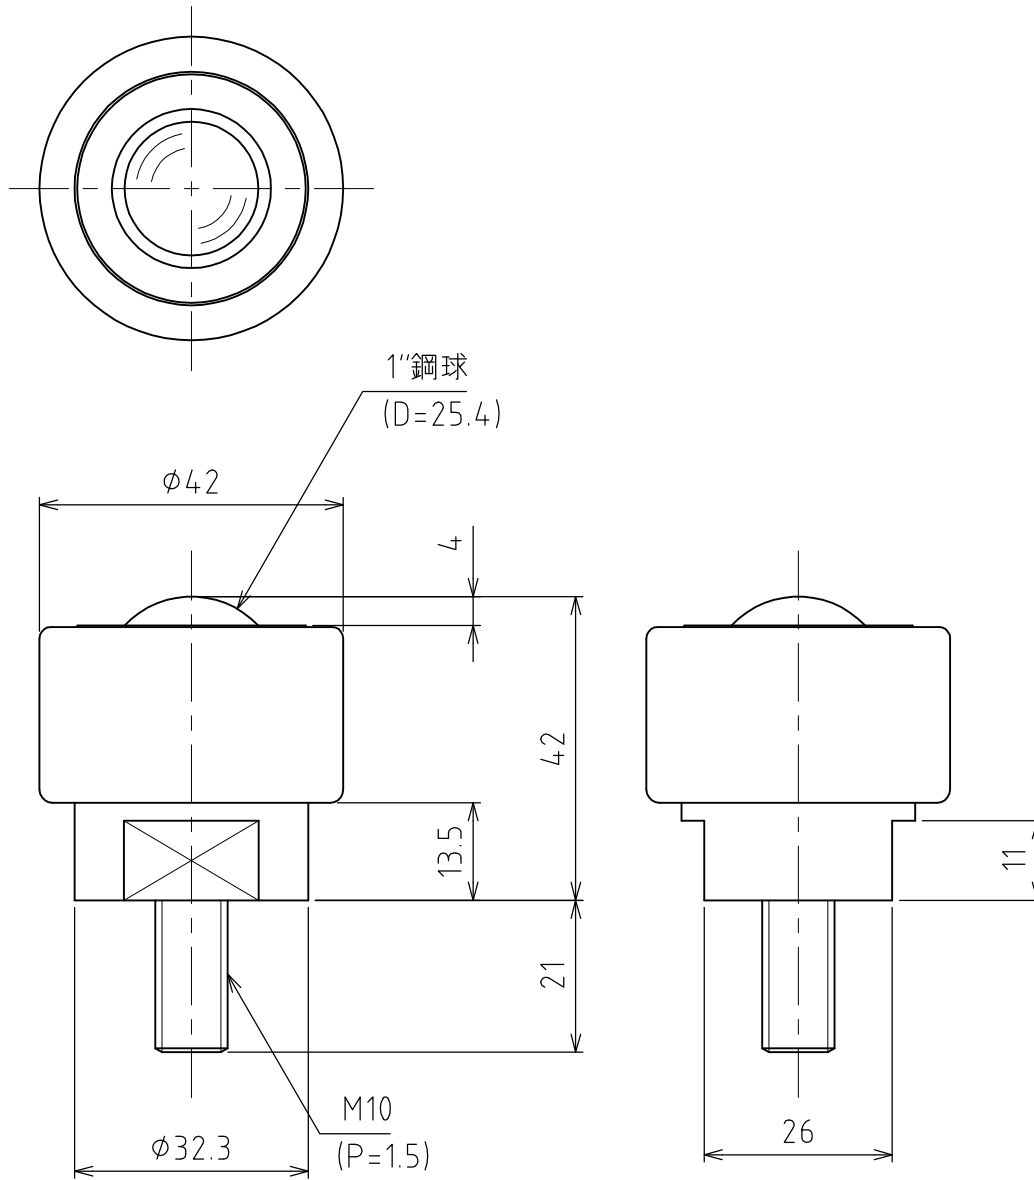

C-8HB

許容荷重 : 980N(100kgf)
自重 : 311g