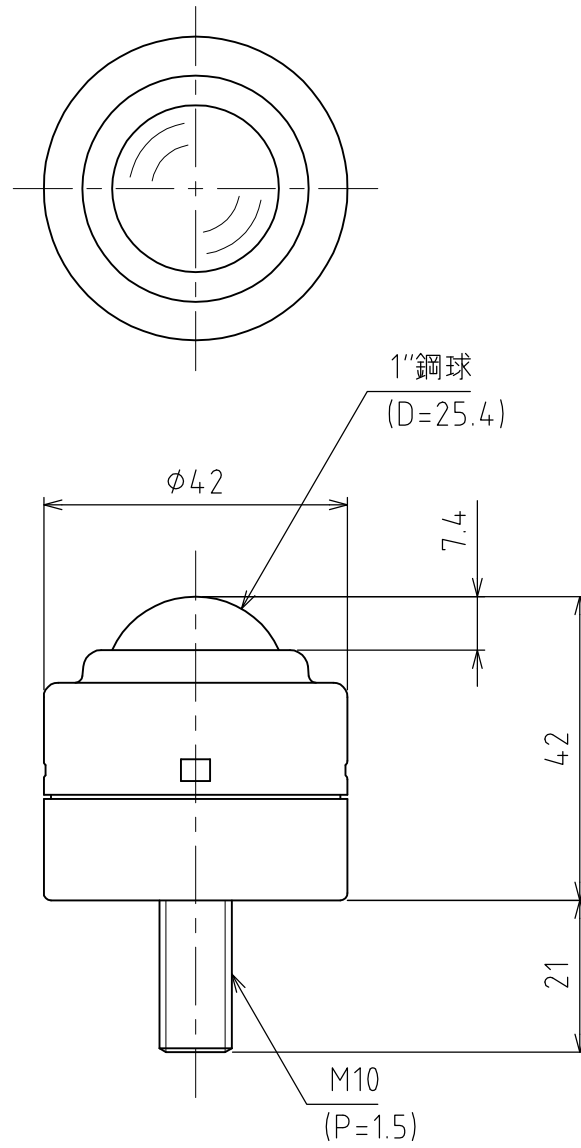

C-8H

許容荷重 : 784N(80kgf)
自重 : 337g