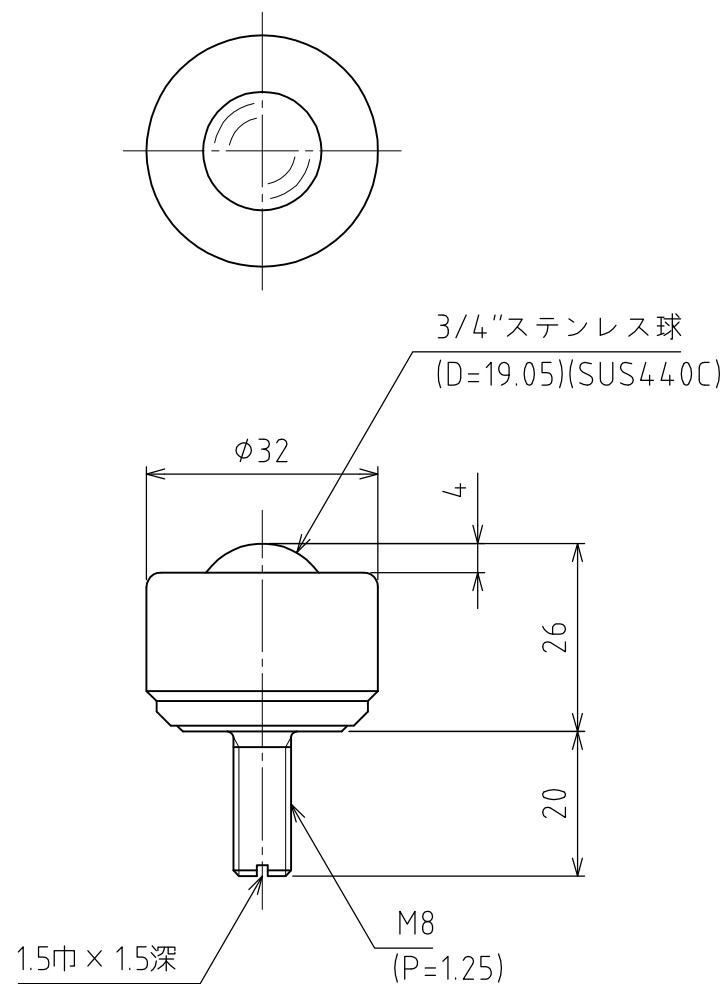

S-6H

許容荷重 : 490N(50kgf)
自重 : 124g