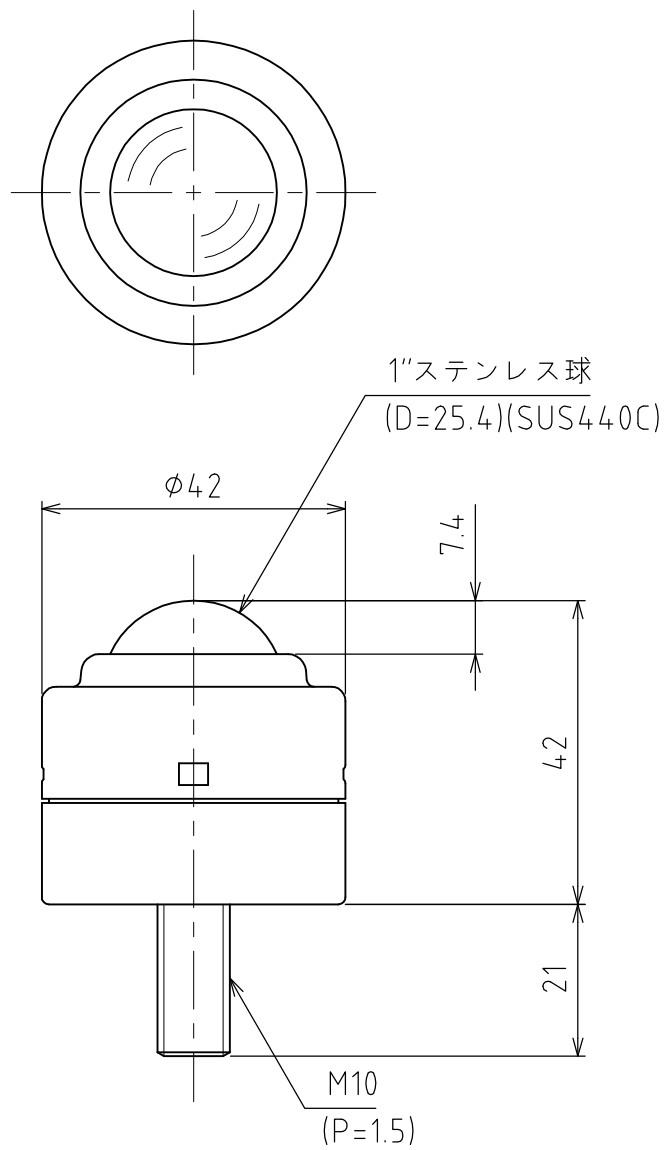

S-8H

許容荷重 : 784N(80kgf)
自重 : 330g