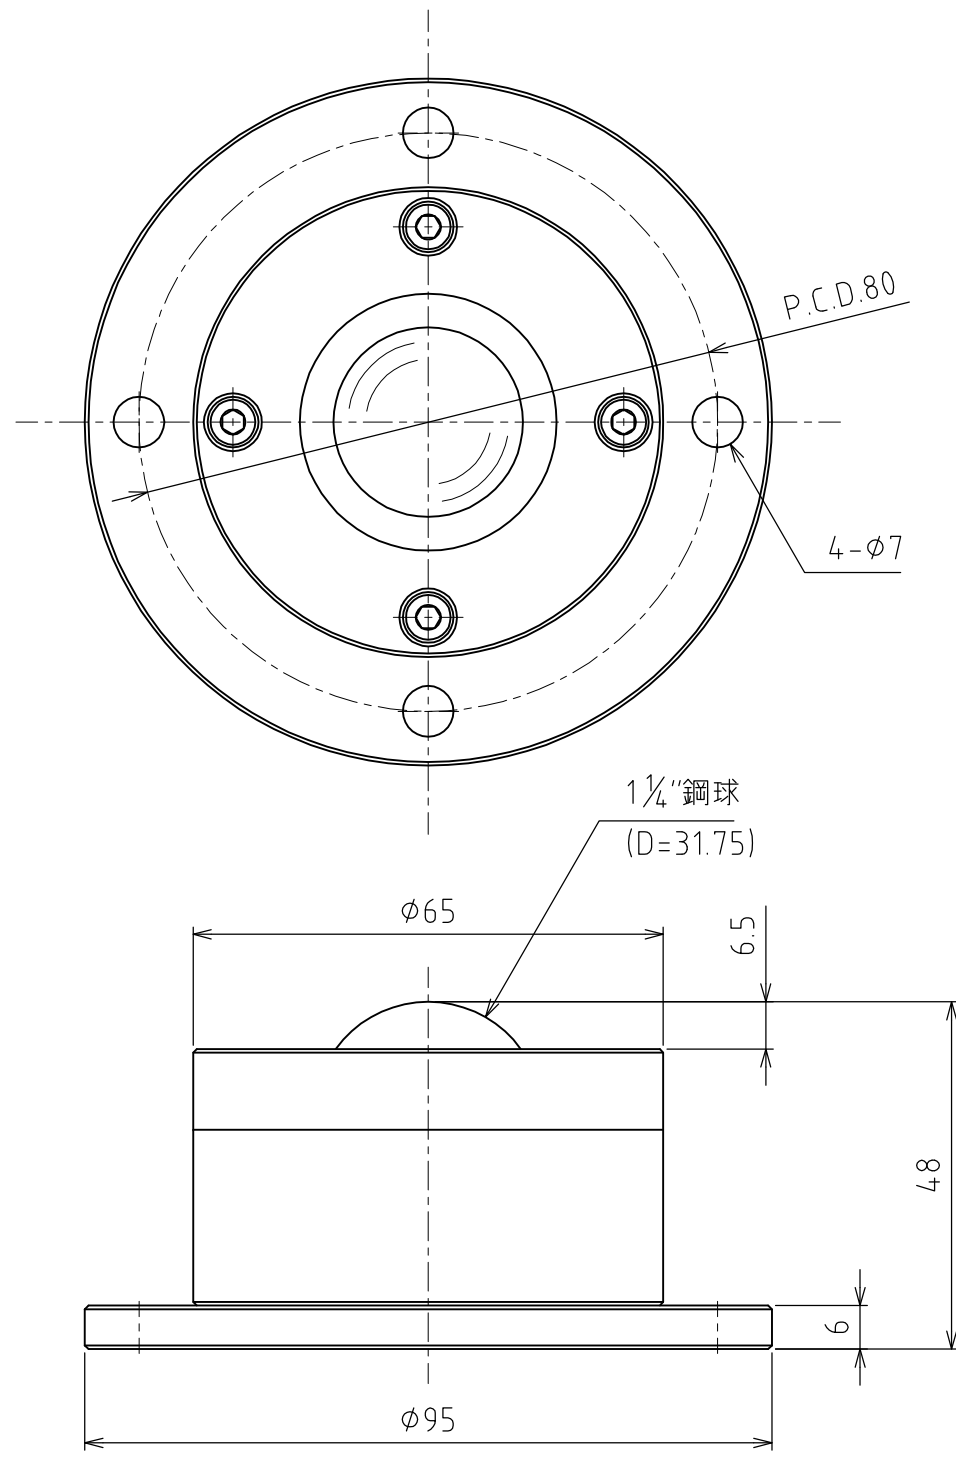

C-10H

許容荷重 : 1470N(150kgf)
自重 : 1175g