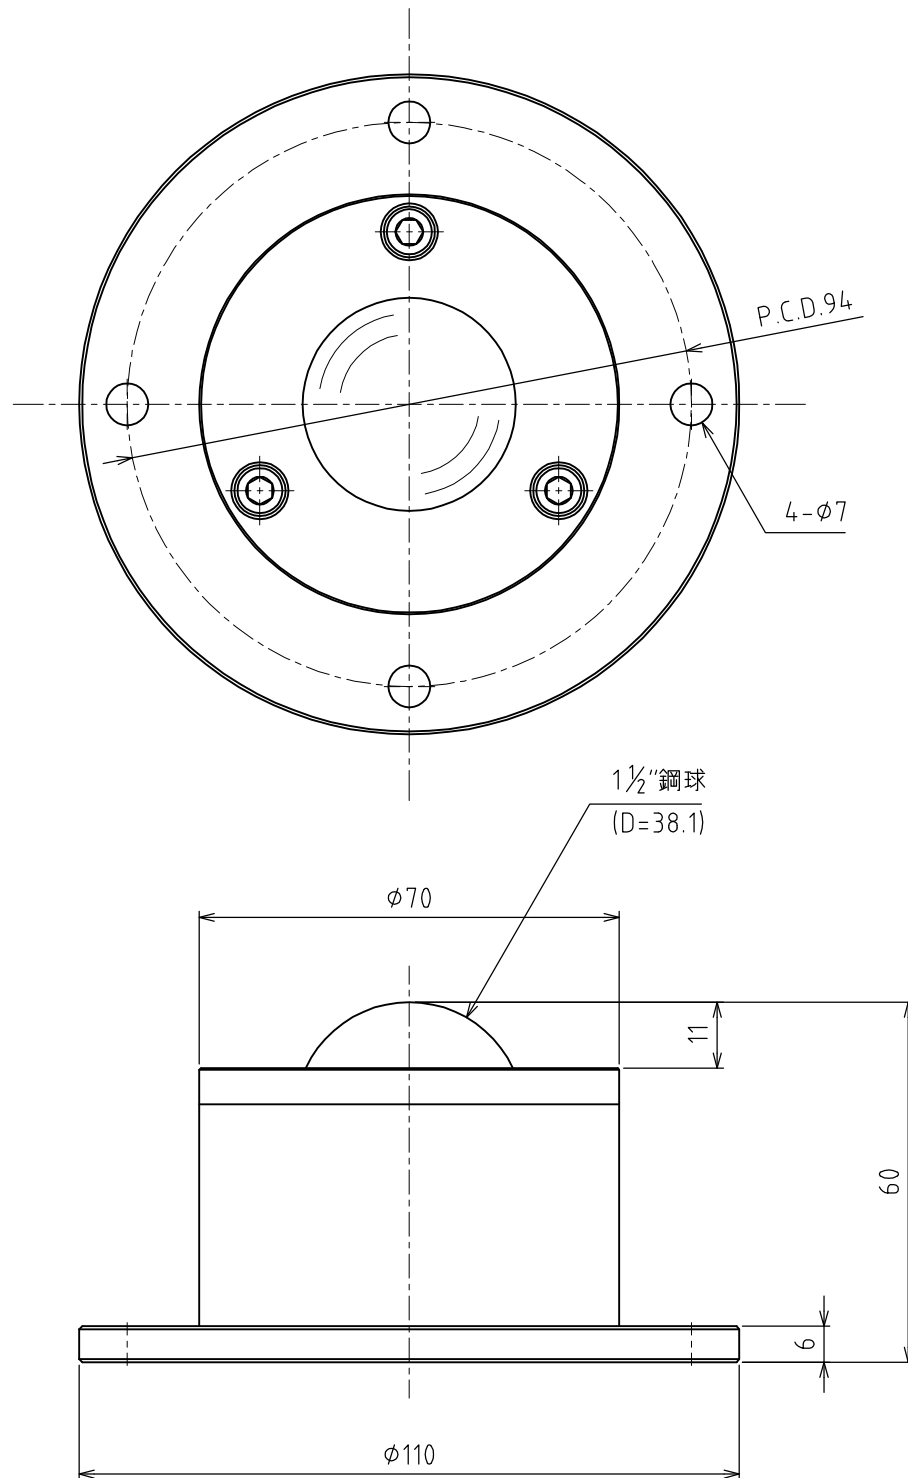

C-12H

許容荷重 : 1960N(200kgf)
自重 : 1664g