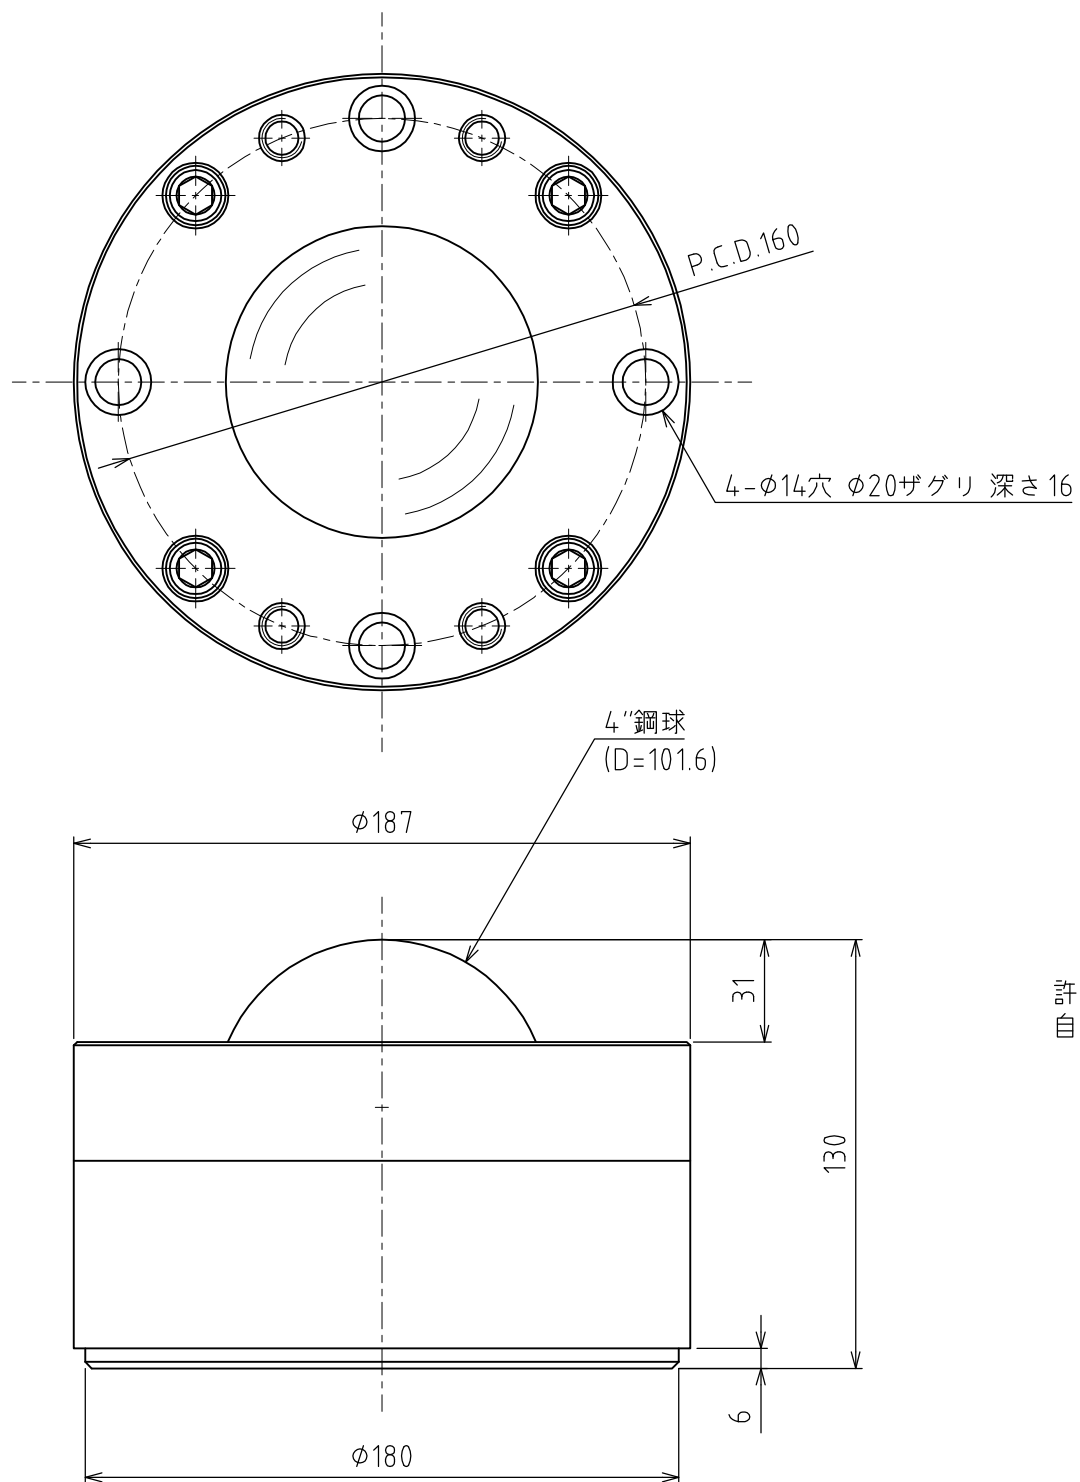

# C-32H

許容荷重 : 9800N(1000kgf)  
自重 : 20000g