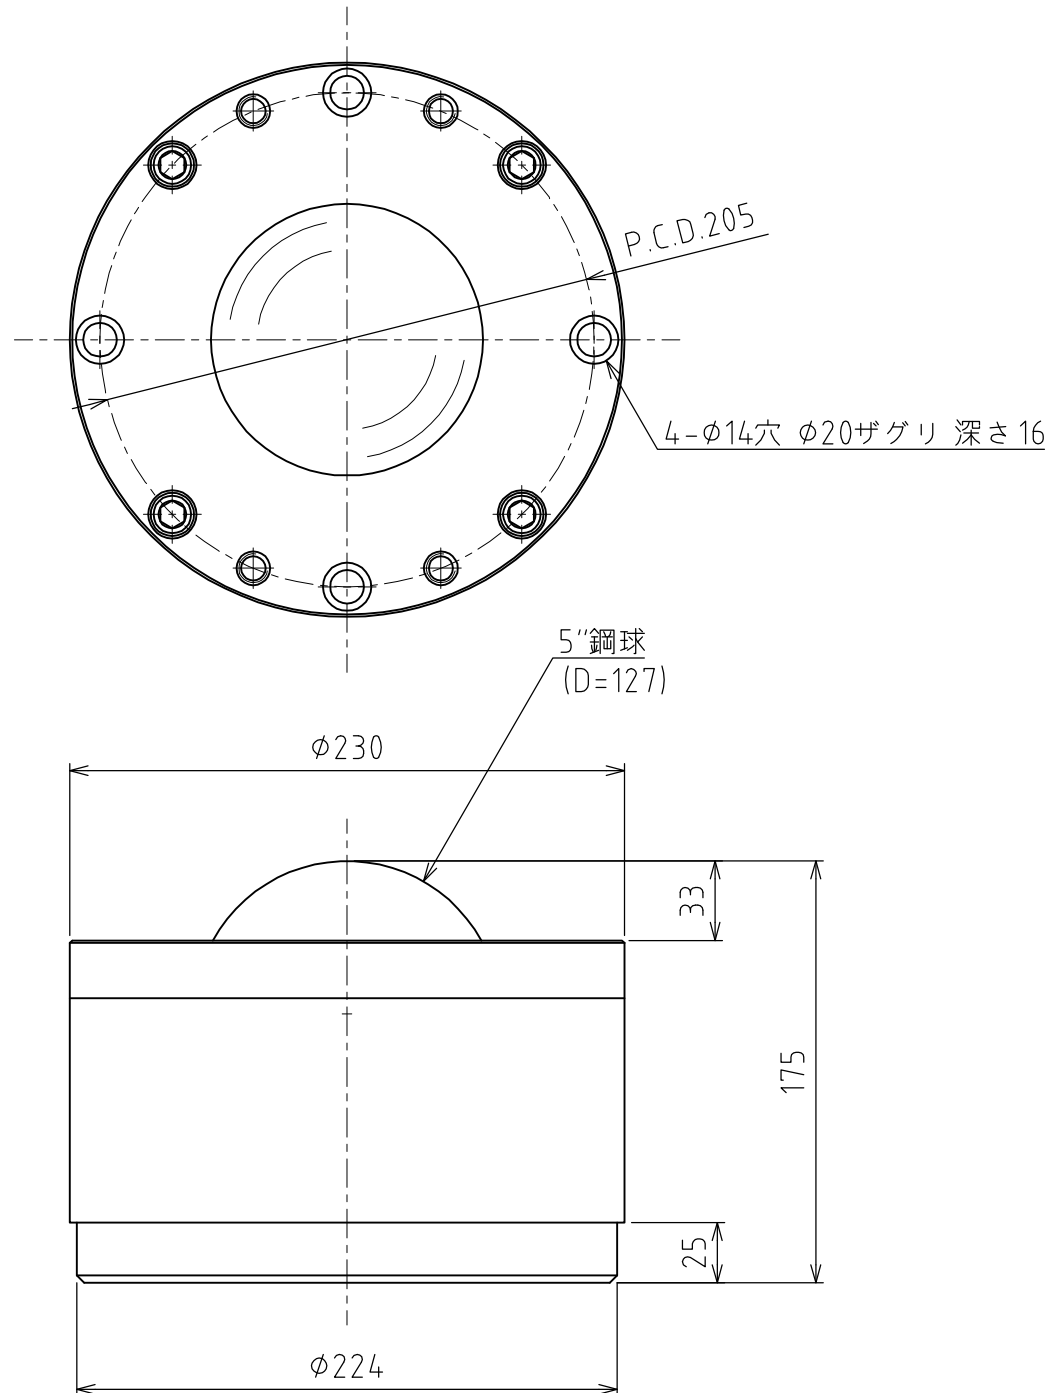

C-40H

許容荷重 : 11760N(1200kgf)
自重 : 40000g