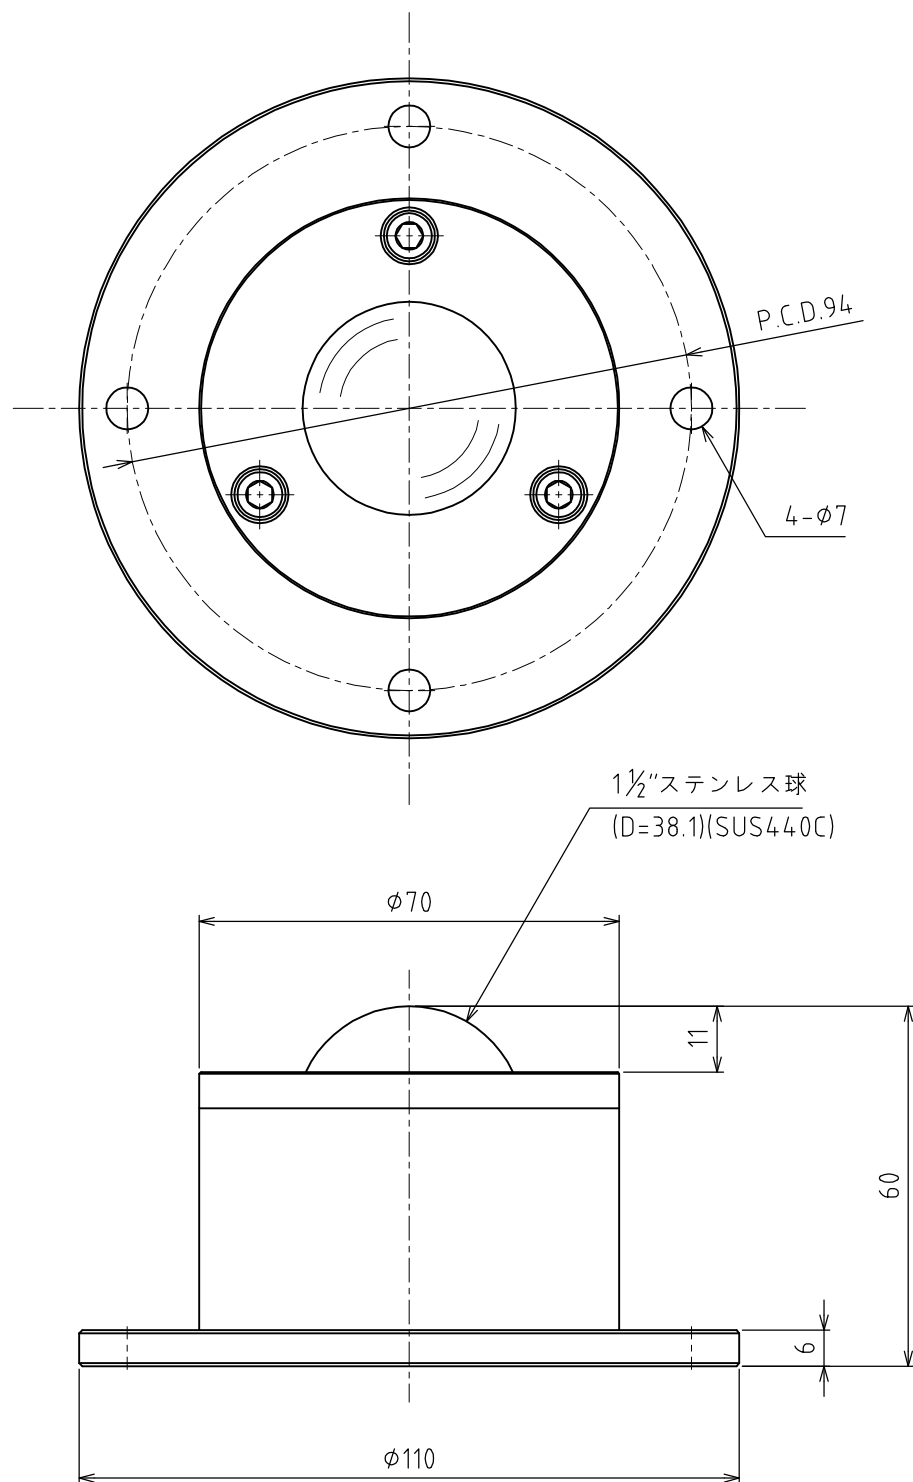

S-12H

許容荷重 : 1960N(200kgf)
自重 : 1660g