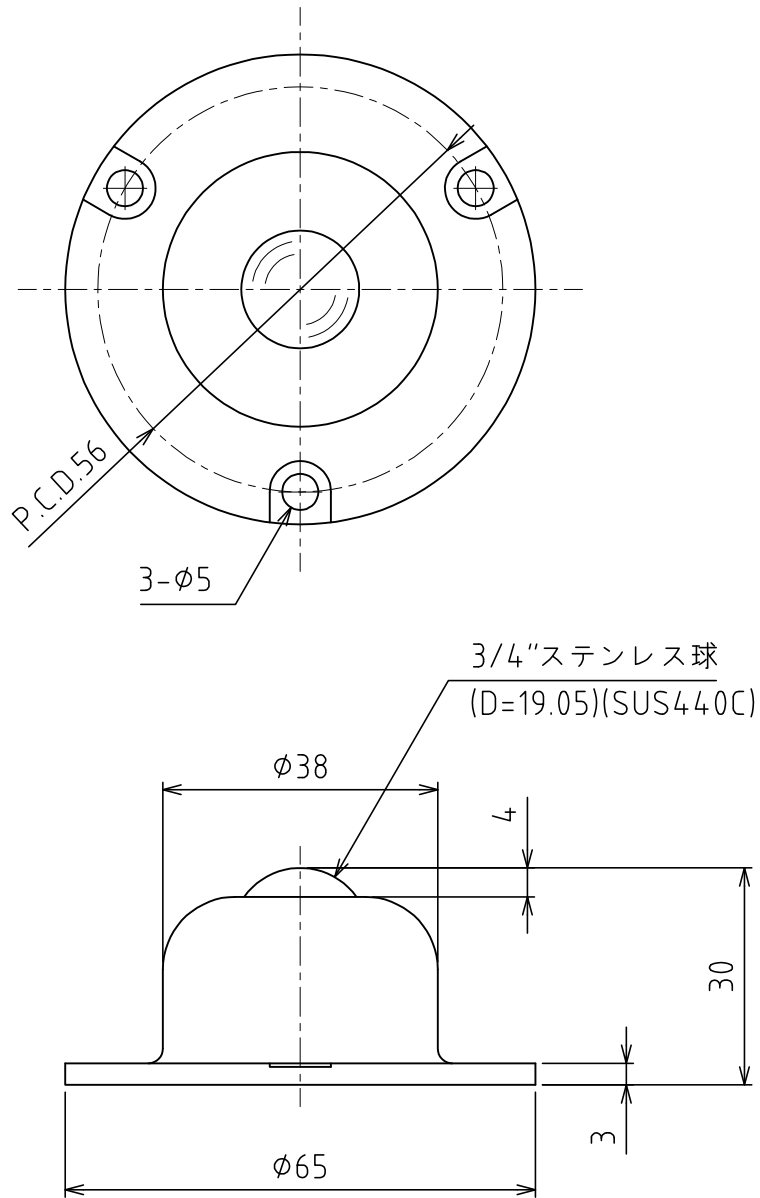

S-6HJ

許容荷重 : 490N(50kgf)
自重 : 134g