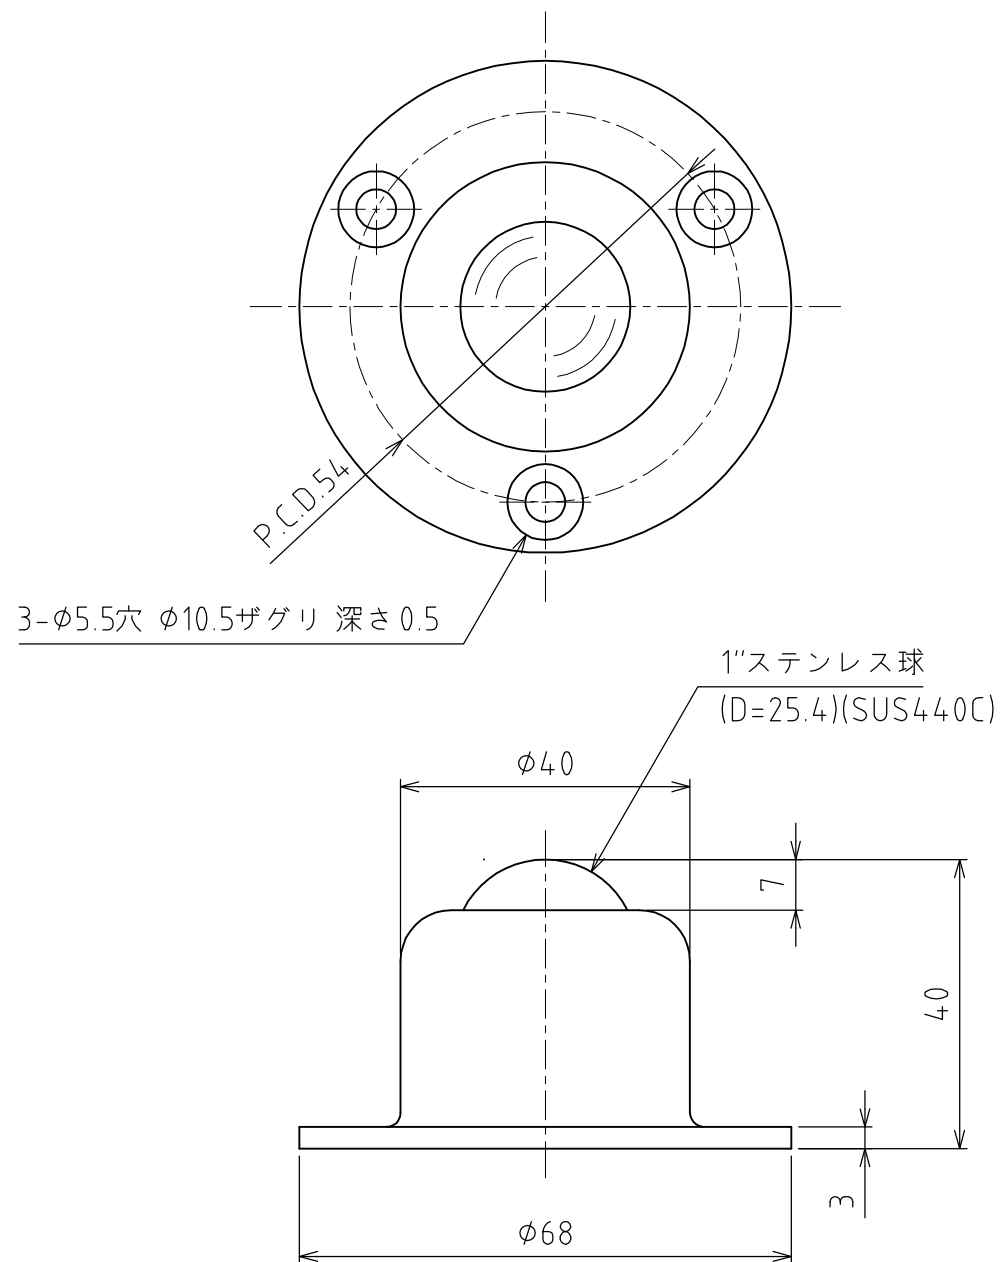

S-8HJ

許容荷重 : 784N(80kgf)
自重 : 230g