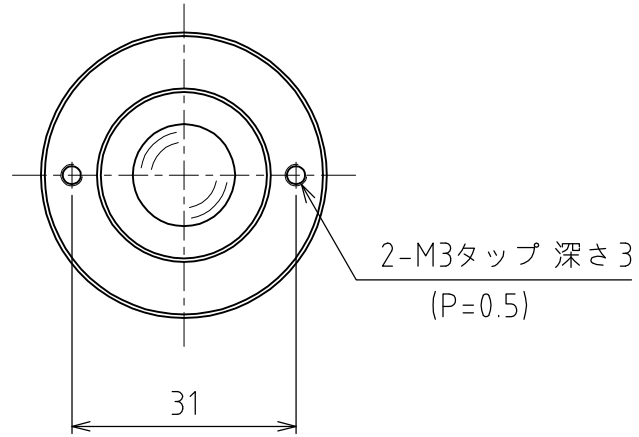

C-5HS-50

スプリング沈みシロ : 2mm
取付時 : 490N(50kgf)
2mmクッション時 : 618N(63kgf)

許容荷重 : 490N(50kgf)
自重 : 220g