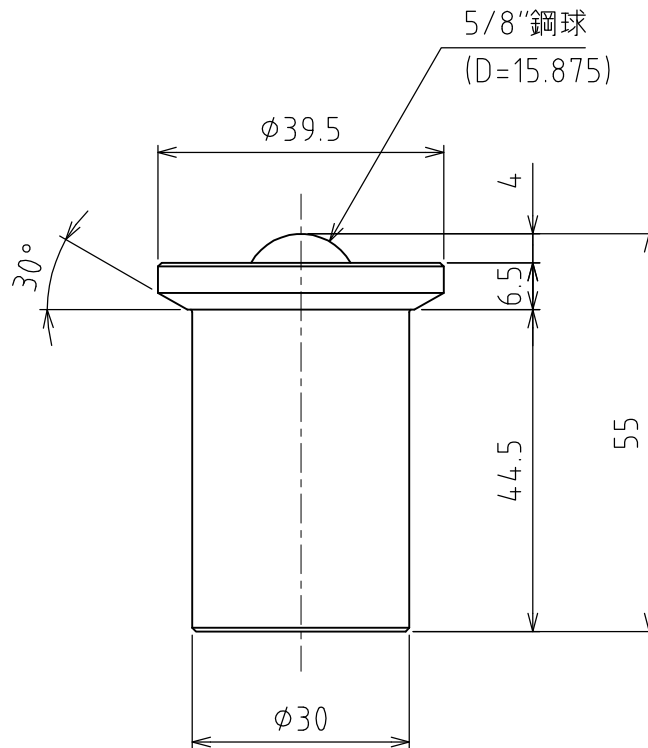

C-5HS-50

スプリング沈みシロ : 2mm
取付時 : 490N(50kgf)
2mmクッション時 : 618N(63kgf)

許容荷重 : 490N(50kgf)
自重 : 220g