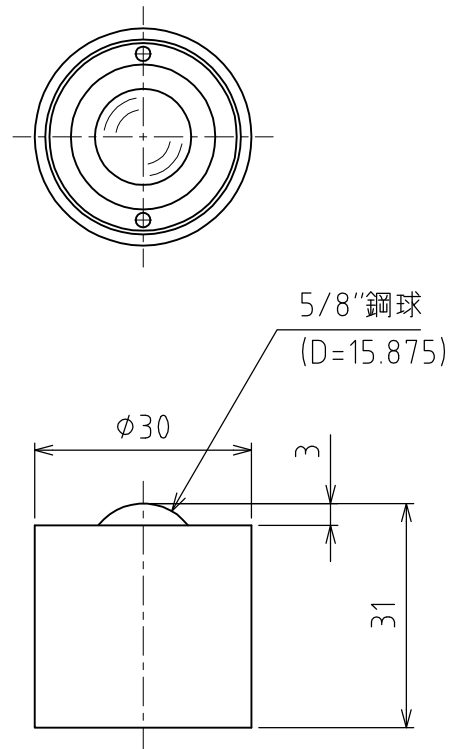

C-5HS

スプリング沈みシロ : 2mm
取付時 : 196N(20kgf)
2mmクッション時 : 294N(30kgf)

許容荷重 : 196N(20kgf)
自重 : 115g